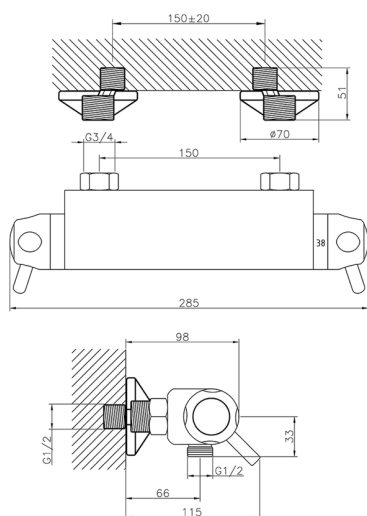

Termostático

El Termostático Huber es tu gestor personal del agua, ayudándote a manejar, controlar y ahorrar agua y energía.

2025-04-25