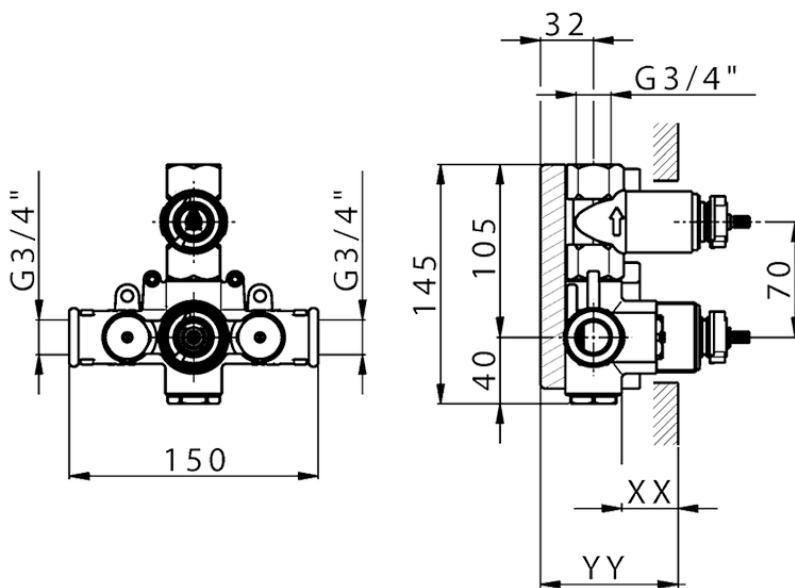

## Parte externa termostático ducha emp. 1 salida THERMO\_DD007300

DD007300

<https://es.huberitalia.com/parte-externa-termostatico-ducha-emp-1-salida-thermo-dd007300>

## Piastra/Plate/Plaque/Platte/Placa

2-3mm: XX 25-40 YY 76-91

10 mm: XX 16-31 YY 65-80

ZB007361

<https://es.huberitalia.com/parte-empotrada-termostatico-ducha-1-salida-empotrado-zb007361>

## Piastra/Plate/Plaque/Platte/Placa

2-3mm: XX 25-40 YY 76-91

10 mm: XX 16-31 YY 65-80

ZB007301

<https://es.huberitalia.com/parte-empotrada-termostatico-ducha-1-salida-empotrado-zb007301>

2025-04-12