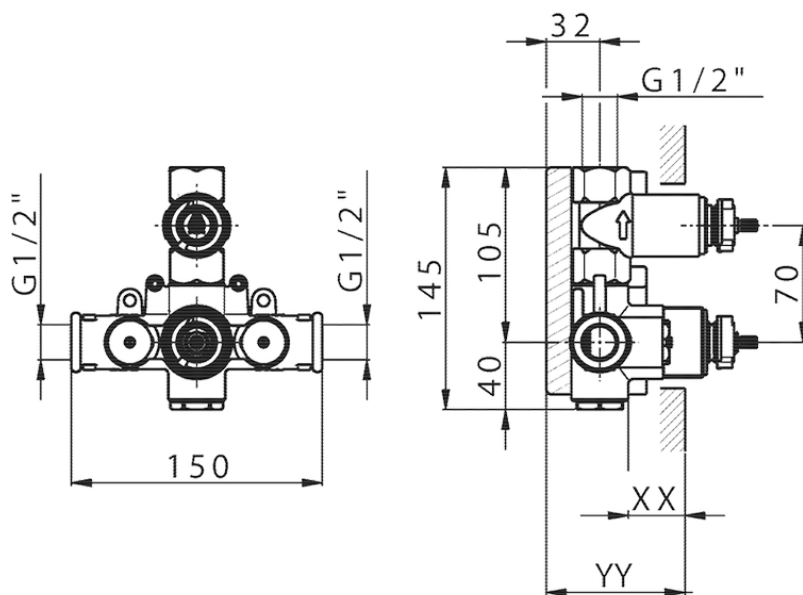

## Parte externa termostático ducha emp. 1 salida THERMO\_DD007300

DD007300

<https://es.huberitalia.com/parte-externa-termostatico-ducha-emp-1-salida-thermo-dd007300>

## Piastra/Plate/Plaque/Platte/Placa

2-3mm: XX 25-40 YY 76-91

10 mm: XX 16-31 YY 65-80

ZB007361

<https://es.huberitalia.com/parte-empotrada-termostatico-ducha-1-salida-empotrado-zb007361>

## Piastra/Plate/Plaque/Platte/Placa

2-3mm: XX 25-40 YY 76-91

10 mm: XX 16-31 YY 65-80

ZB007301

<https://es.huberitalia.com/parte-empotrada-termostatico-ducha-1-salida-empotrado-zb007301>

2025-04-12