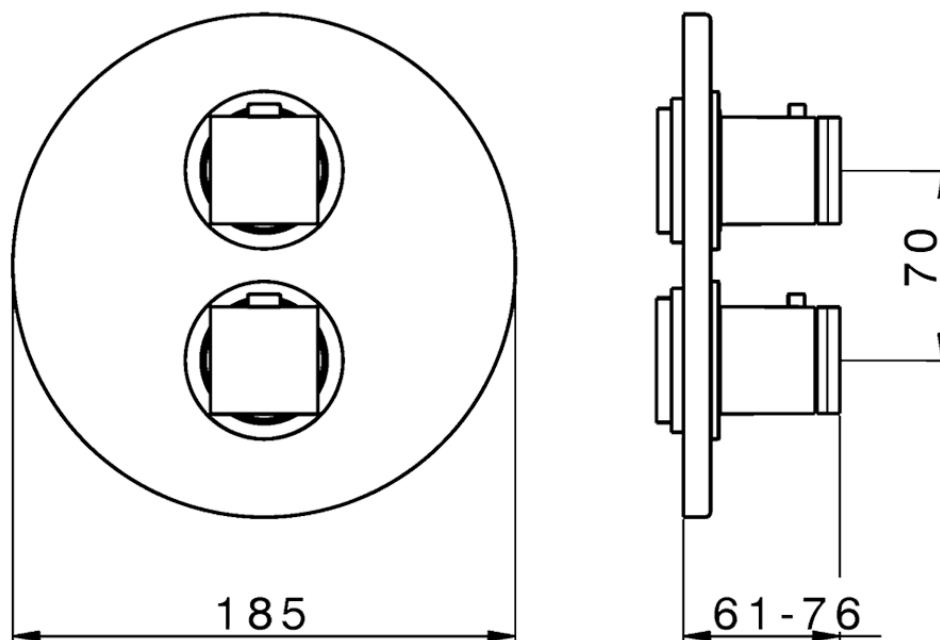

## Parte externa termostático ducha emp. 1 salida THERMO\_DD007300

DD007300

<https://es.huberitalia.com/parte-externa-termostatico-ducha-emp-1-salida-thermo-dd007300>

## Piastra/Plate/Plaque/Platte/Placa

2-3mm: XX 25-40 YY 76-91

10 mm: XX 16-31 YY 65-80

ZB007361

<https://es.huberitalia.com/parte-empotrada-termostatico-ducha-1-salida-empotrado-zb007361>

## Piastra/Plate/Plaque/Platte/Placa

2-3mm: XX 25-40 YY 76-91

10 mm: XX 16-31 YY 65-80

ZB007301

<https://es.huberitalia.com/parte-empotrada-termostatico-ducha-1-salida-empotrado-zb007301>

2025-04-12