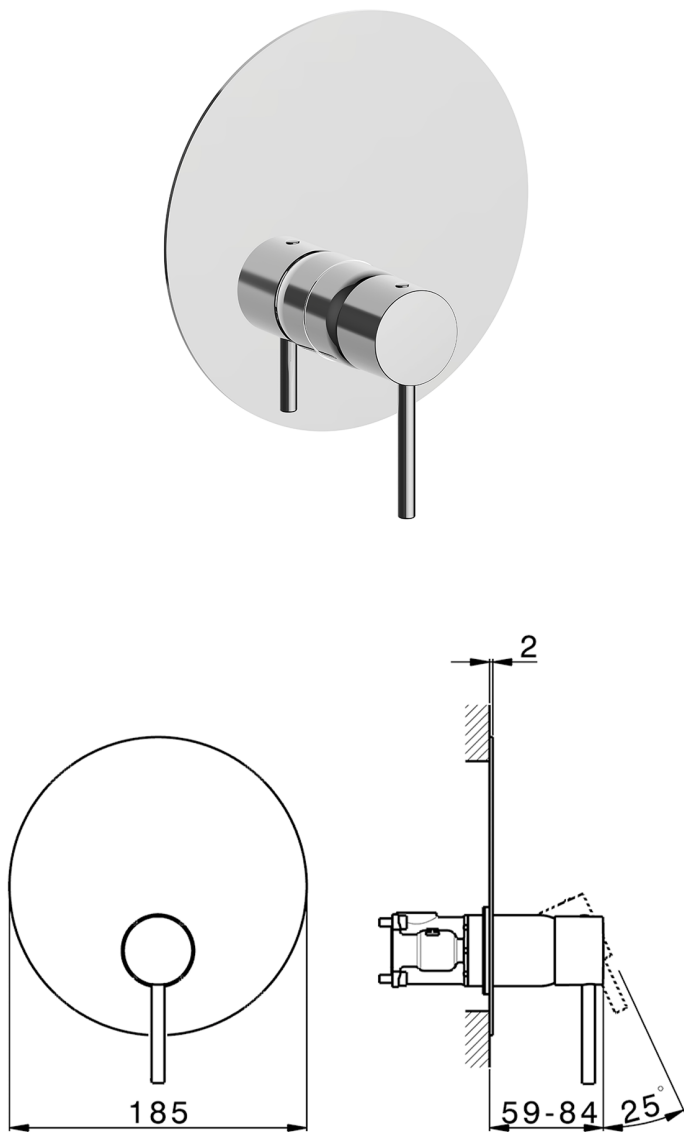

Conjunto Monomando para One-Box M32_MT0BM010

MODELO **MT0BM010**

Conjunto Monomando para One-Box, 1 salida, profundidad mínima de instalación 67 mm, sin parte empotrada, para art. ZB00B030-ZB00B031

ACABADOS DISPONIBLES

-  **21** 21 Cromo
-  **26** 26 Cobre Viejo
-  **2F** 2F Níquel Cepillado
-  **2W** 2W Oro Cepillado
-  **40** 40 Negro Mate
-  **4Q** 4Q Blanco Mate

CARACTERÍSTICAS

Recambio Cartucho **ZZ97179000**
 Instalación **Empotrado**
 Empotrado 2 **ZB00B031**
ZB00B030

One-Box Universal para empotrado ONE BOX_ZB00B031

MODELO **ZB00B031**

One-Box Universal para empotrado, para termostático o monomando 1 o 2 o 3 salidas, sin parte externa, con silenciadores, con junta para sellado