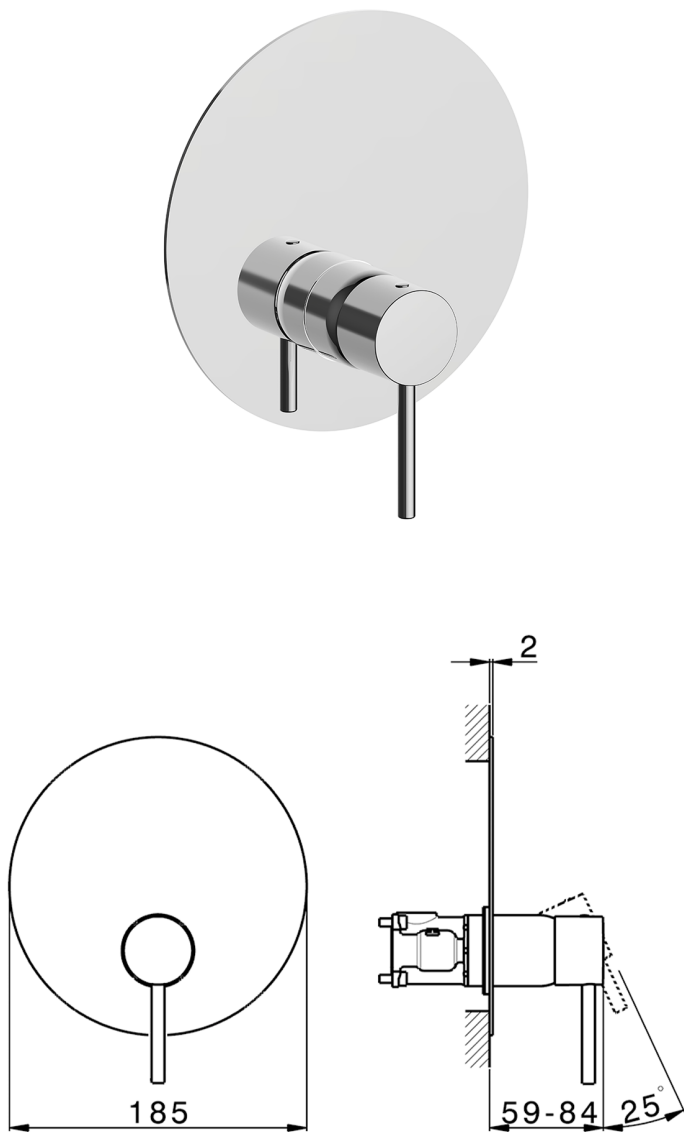

## Conjunto Monomando para One-Box M32\_MT0BM010

MODELO **MT0BM010**

Conjunto Monomando para One-Box, 1 salida, profundidad mínima de instalación 67 mm, sin parte empotrada, para art. ZB00B030-ZB00B031

ACABADOS DISPONIBLES

-  **21** 21 Cromo
-  **26** 26 Cobre Viejo
-  **2F** 2F Níquel Cepillado
-  **2W** 2W Oro Cepillado
-  **40** 40 Negro Mate
-  **4Q** 4Q Blanco Mate

CARACTERÍSTICAS

Recambio Cartucho	<b>ZZ97179000</b>
Instalación	<b>Empotrado</b>
Empotrado 2	<b>ZB00B031</b>
	<b>ZB00B030</b>

## One-Box Universal para empotrado ONE BOX\_ZB00B031

MODELO **ZB00B031**

One-Box Universal para empotrado, para termostático o monomando 1 o 2 o 3 salidas, sin parte externa, con silenciadores, con junta para sellado