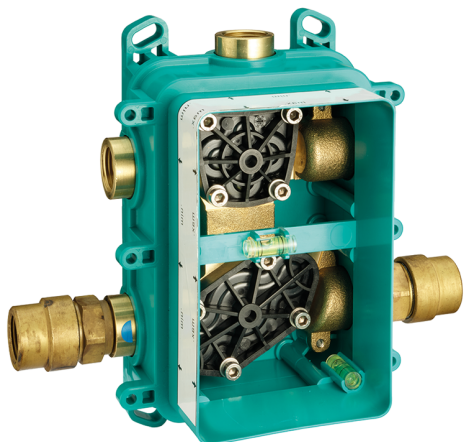

## Conjunto Monomando para One-Box M32\_MT0BM010

MODELO **MT0BM010**

Conjunto Monomando para One-Box, 1 salida, profundidad mínima de instalación 67 mm, sin parte empotrada, para art. ZB00B030-ZB00B031

ACABADOS DISPONIBLES

-  **21** 21 Cromo
-  **26** 26 Cobre Viejo
-  **2F** 2F Níquel Cepillado
-  **2W** 2W Oro Cepillado
-  **40** 40 Negro Mate
-  **4Q** 4Q Blanco Mate

CARACTERÍSTICAS

Recambio Cartucho	<b>ZZ97179000</b>
Instalación	<b>Empotrado</b>
Empotrado 2	<b>ZB00B031</b>
	<b>ZB00B030</b>

## One-Box Universal para empotrado ONE BOX\_ZB00B031

MODELO **ZB00B031**

One-Box Universal para empotrado, para termostático o monomando 1 o 2 o 3 salidas, sin parte externa, con silenciadores, con junta para sellado

## One-Box Universal para empotrado ONE BOX\_ZB00B030

MODELO **ZB00B030**

One-Box Universal para empotrado, para termostático o monomando 1 o 2 o 3 salidas, sin parte externa, sin silenciadores, con junta para sellado