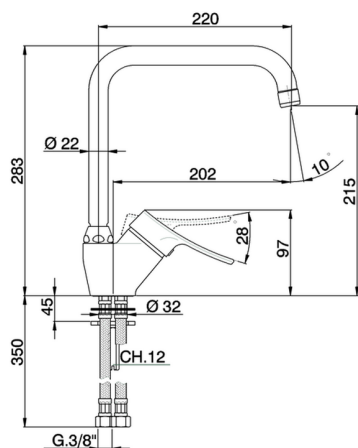

## Fregadero monomando KITCHEN\_FU702520

MODELO **FU702520**

Fregadero monomando, caño giratorio, latiguillos acero G.3/8"

ACABADOS DISPONIBLES

**21** 21 Cromo

CARACTERÍSTICAS

Recambio Cartucho **ZZ92909000**

**Cartucho Monomando 43 mm**

2024-12-22