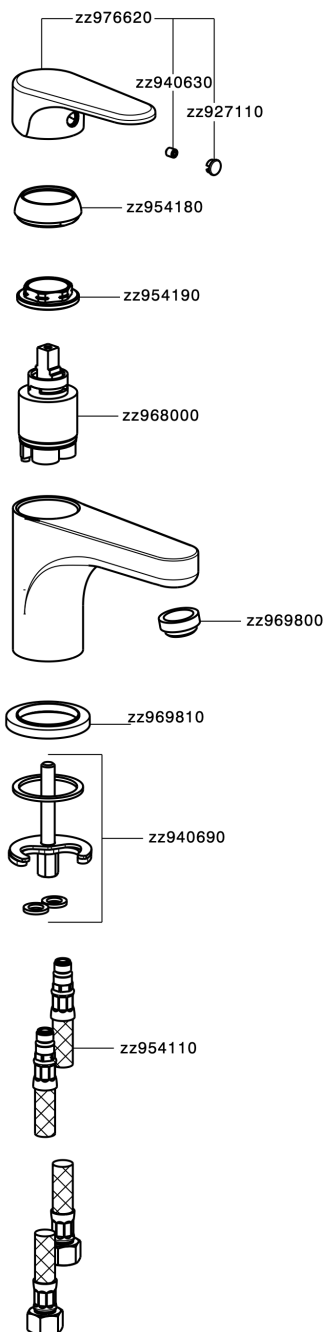

Lavabo monomando EnergySave H3_AH000545

AH000545

<https://es.huberitalia.com/lavabo-monomando-energysave-h3-ah000545>

2024-11-21