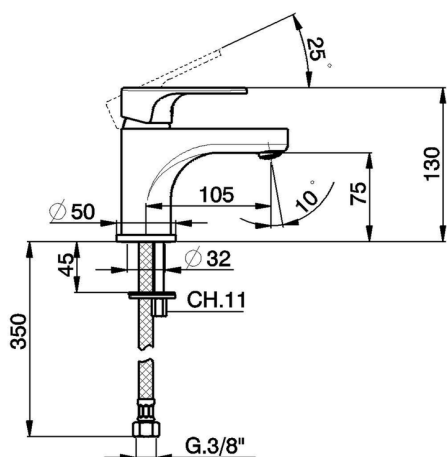

Lavabo monomando EnergySave H3_AH000545

MODELO **AH000545**

Lavabo monomando EnergySave, sin desagüe automático, latiguillos acero G.3/8"

ACABADOS DISPONIBLES

-  **21** 21 Cromo
-  **2F** 2F Níquel Cepillado
-  **40** 40 Negro Mate

CARACTERÍSTICAS

Recambio Cartucho **ZZ96800000**

Cartucho Monomando 35 mm

EcoStop

La función EcoStop limita el caudal del agua aproximadamente el 50% de la salida máxima con una leve resistencia en la maneta. Basta con empujar ligeramente más allá de la mitad del tope sólo cuando se requiera la salida máxima de agua. Esto permitirá ahorrar hasta un 50% de agua.

EnergySave

Gracias al dispositivo EnergySave, si se acciona la maneta en la posición central únicamente saldrá agua fría, de modo que el calentador de agua no se pondrá en marcha y no se desperdiciará agua caliente, lo que supone un ahorro considerable de energía y costes. La temperatura puede ajustarse girando la maneta hacia la izquierda hasta alcanzar la temperatura deseada.