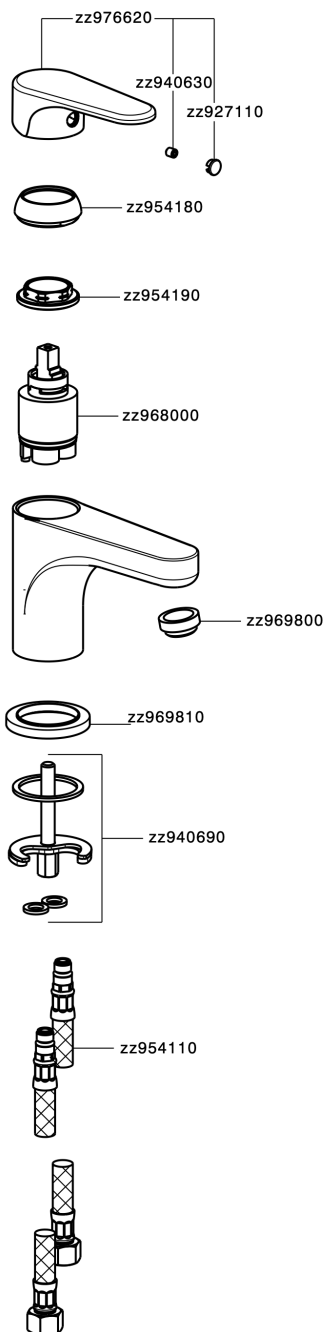

Lavabo monomando EnergySave H3_AH000545

AH000545

<https://es.huberitalia.com/lavabo-monomando-energysave-h3-ah000545>

2024-11-23