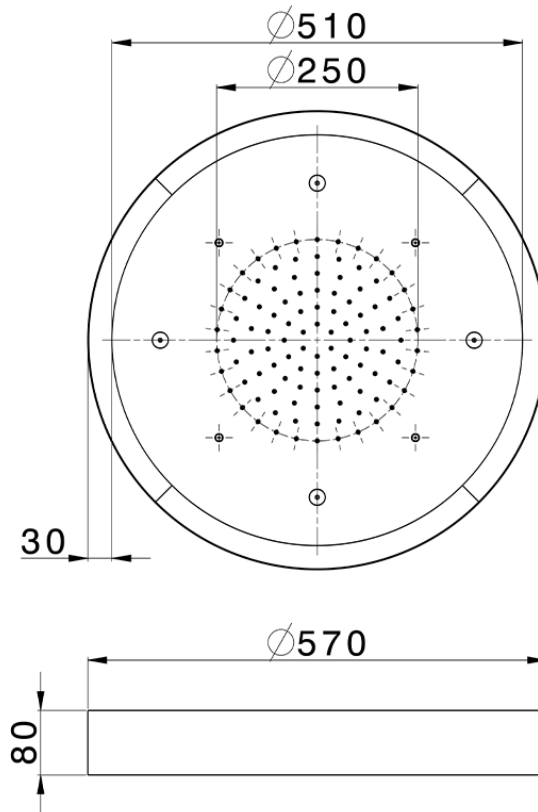

Rociador de techo con cromoterapia Ø 570 mm ZEN_ZS1C0175

ZS1C0175

<https://es.huberitalia.com/rociador-de-techo-con-cromoterapia-o-570-mm-zen-zs1c0175>

2025-04-14