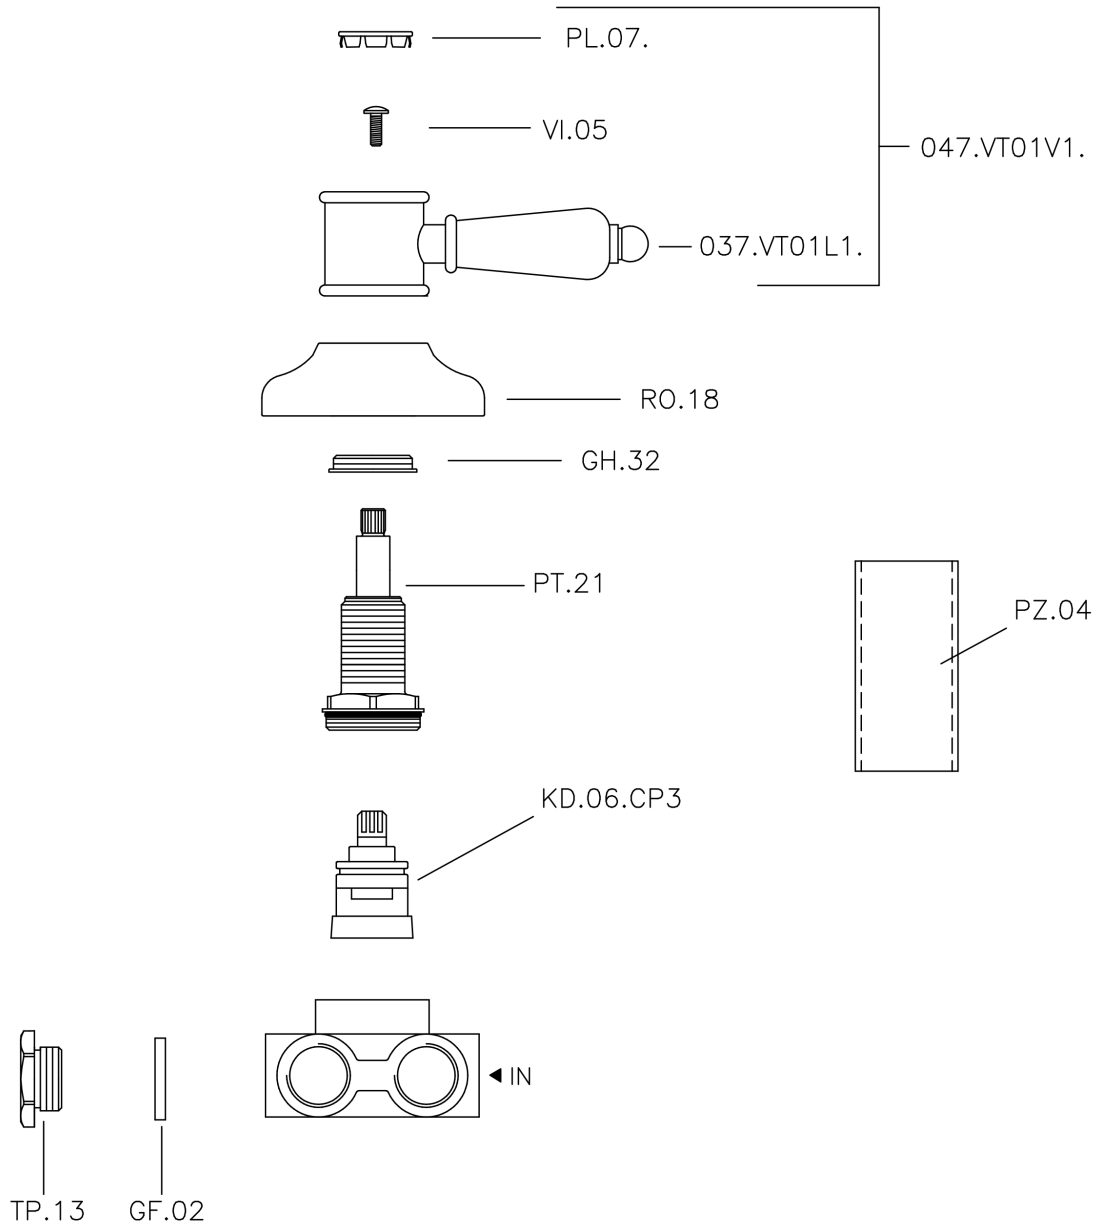

## Desviador empotrado 3 salidas VICTORIAN\_VT000270

VT000270

<https://es.huberitalia.com/desviador-empotrado-3-salidas-victorian-vt000270>

2024-12-22