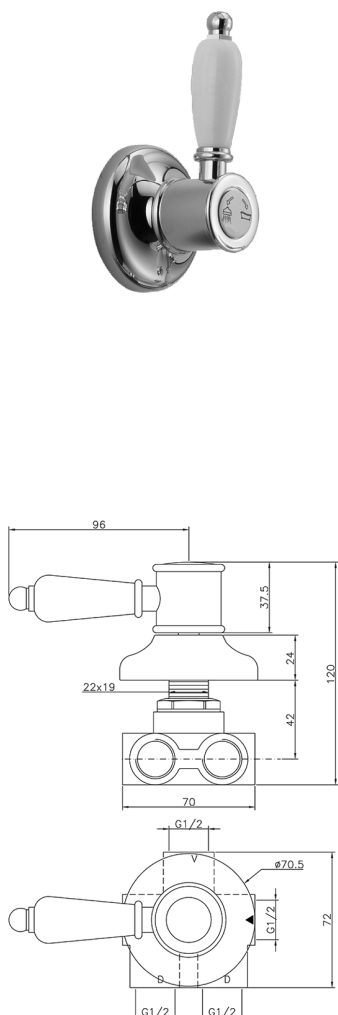

Desviador empotrado 3 salidas VICTORIAN_VT000270

MODELO **VT000270**

Desviador empotrado 3 salidas, salida 1/2" F

ACABADOS DISPONIBLES

-  **21** 21 Cromo
-  **27** 27 Bronce Viejo
-  **2A** 2A Niquel Satinado Cepillado
-  **2G** 2G Oro Viejo
-  **2W** 2W Oro Cepillado

CARACTERÍSTICAS

Instalación **Empotrado**

Desviador empotrado 3 salidas VICTORIAN_VT000270

VT000270

<https://es.huberitalia.com/desviador-empotrado-3-salidas-victorian-vt000270>

2024-12-22