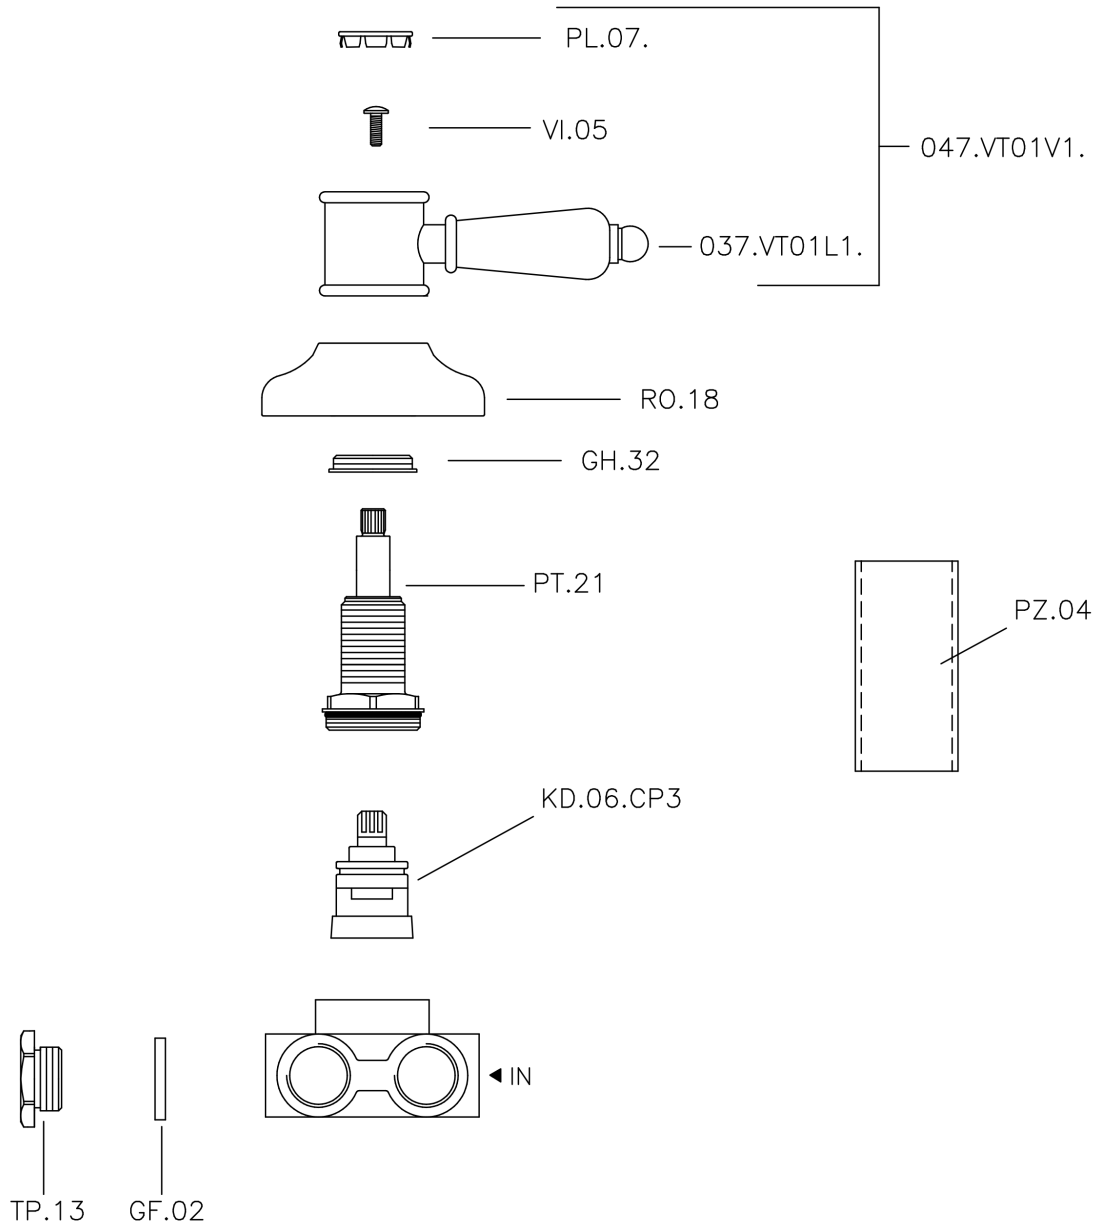

Desviador empotrado 3 salidas VICTORIAN_VT000270

MODELO **VT000270**

Desviador empotrado 3 salidas, salida 1/2" F

ACABADOS DISPONIBLES

-  **21** 21 Cromo
-  **27** 27 Bronce Viejo
-  **2A** 2A Niquel Satinado Cepillado
-  **2G** 2G Oro Viejo
-  **2W** 2W Oro Cepillado

CARACTERÍSTICAS

Instalación **Empotrado**

Desviador empotrado 3 salidas VICTORIAN_VT000270

VT000270

<https://es.huberitalia.com/desviador-empotrado-3-salidas-victorian-vt000270>

2024-12-22