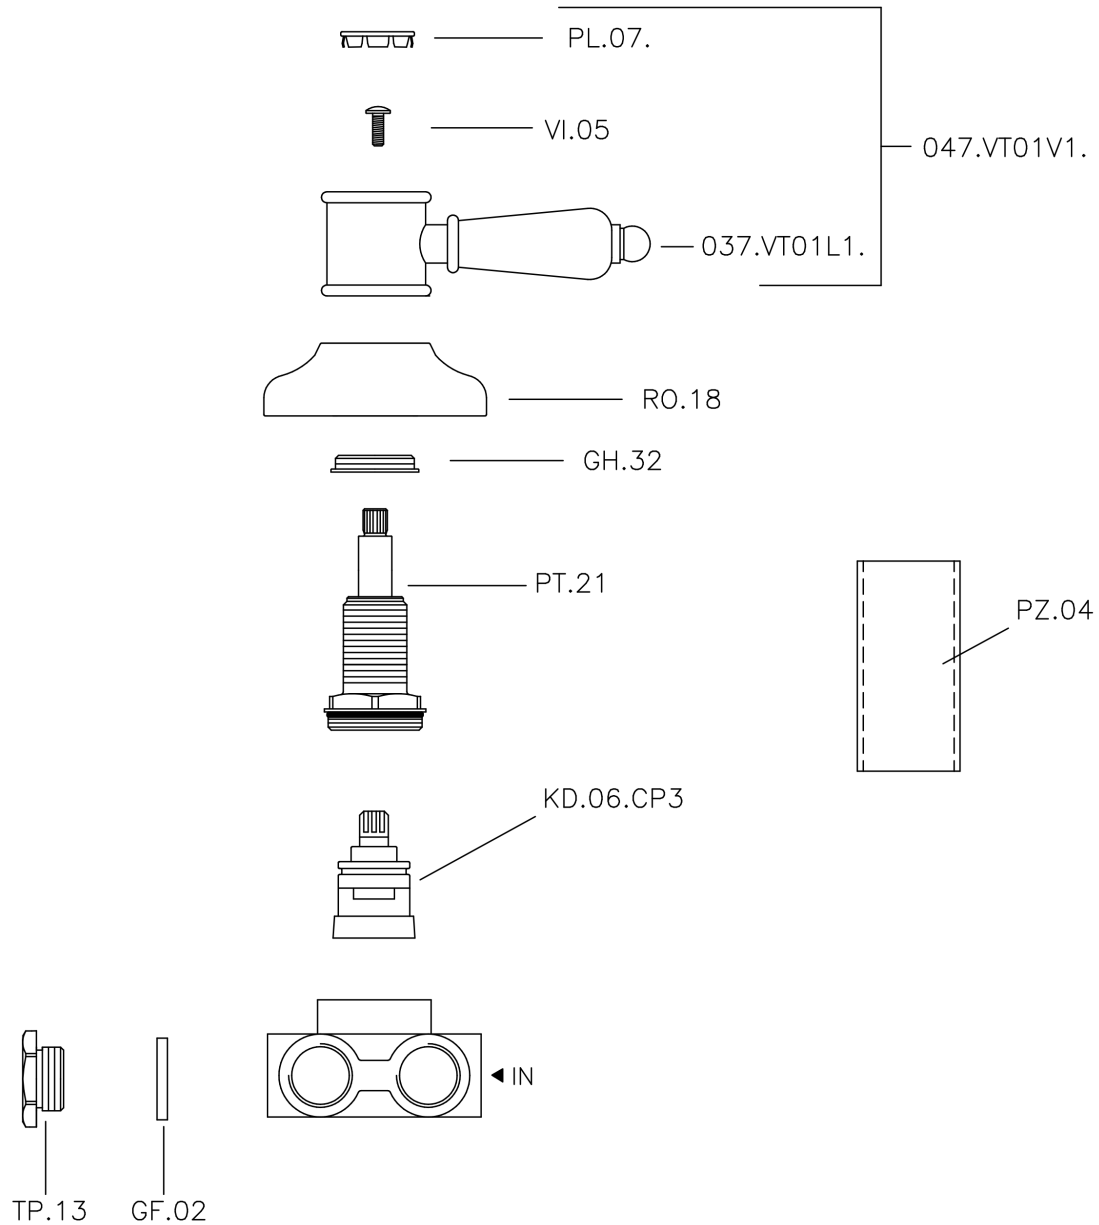

Desviador empotrado 3 salidas VICTORIAN_VT000270

VT000270

<https://es.huberitalia.com/desviador-empotrado-3-salidas-victorian-vt000270>

2024-12-22