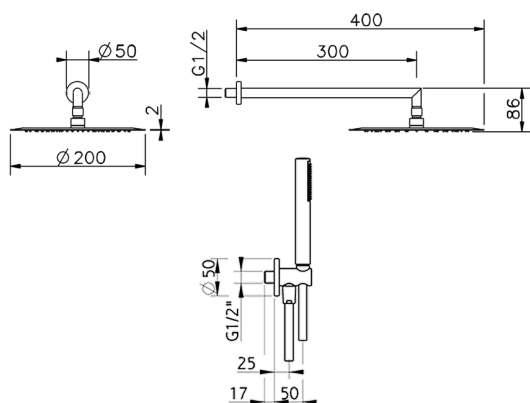

Kit brazo ducha con toma de agua SHOWER_SS0K0010

MODELO **SS0K0010**

Kit brazo ducha con toma de agua, brazo ducha L.300 mm, rociador redondo Ø 200 mm es.2 mm de INOX, duchita una función minimalista Ø 26 mm de ABS, toma de agua 1/2", flexible liso SILVERFLEX 150 cm

ACABADOS DISPONIBLES

21 21 Cromo

CARACTERÍSTICAS

2026-06-10