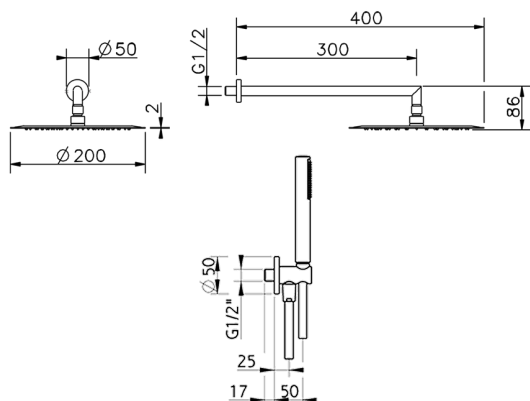

Kit brazo ducha con toma de agua SHOWER_SS0K0010

MODELO **SS0K0010**

Kit brazo ducha con toma de agua, brazo ducha L.300 mm, rociador redondo Ø 200 mm es.2 mm de INOX, duchita una función minimalista Ø 26 mm de ABS, toma de agua 1/2", flexible liso SILVERFLEX 150 cm

ACABADOS DISPONIBLES

CARACTERÍSTICAS

2026-06-15