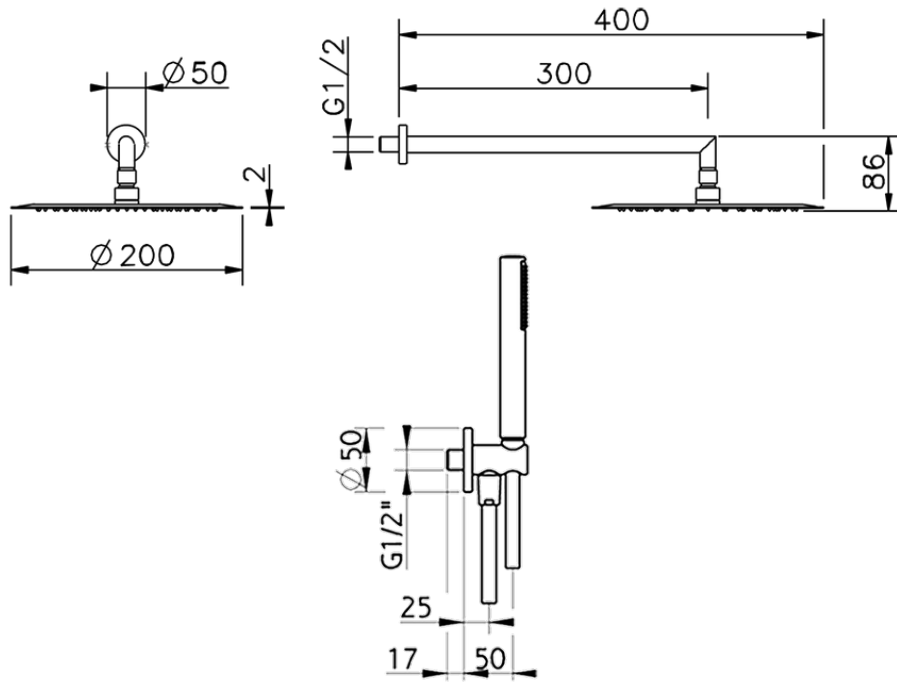

Kit brazo ducha con toma de agua SHOWER\_SS0K0010

SS0K0010

<https://es.huberitalia.com/kitbrazo-ducha-con-toma-de-agua-shower-ss0k0010>

2026-05-20