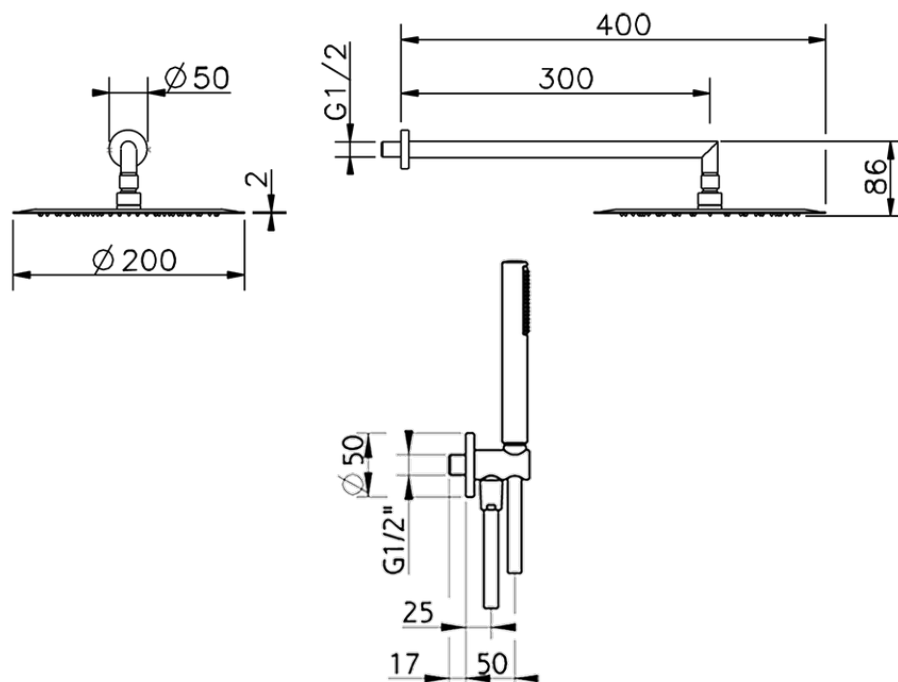

Kit brazo ducha con toma de agua SHOWER_SS0K0010

SS0K0010

<https://es.huberitalia.com/kitbrazo-ducha-con-toma-de-agua-shower-ss0k0010>

2026-06-30