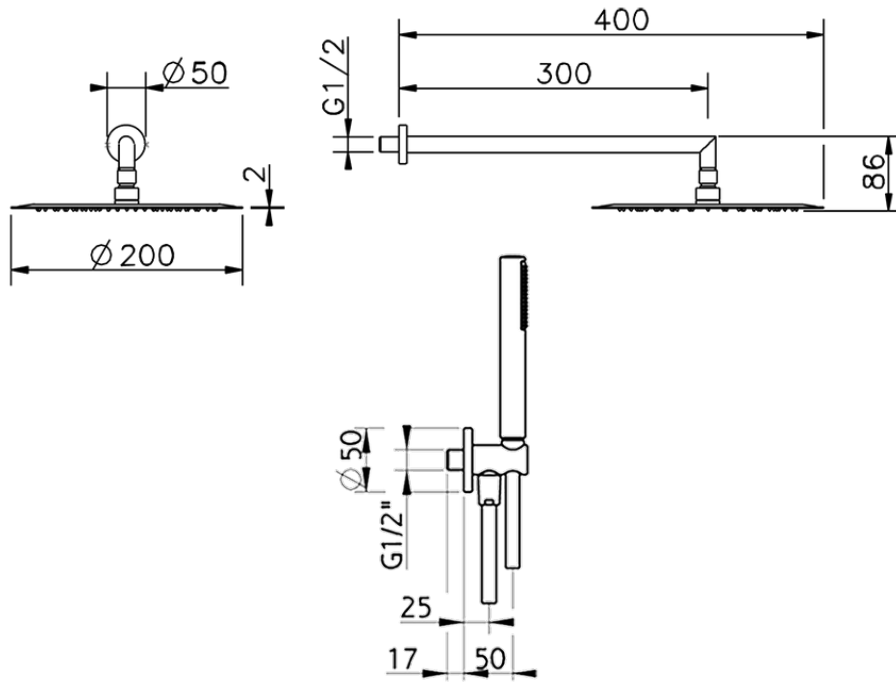

## Kit brazo ducha con toma de agua SHOWER\_SS0K0010

SS0K0010

<https://es.huberitalia.com/kitbrazo-ducha-con-toma-de-agua-shower-ss0k0010>

2026-04-17