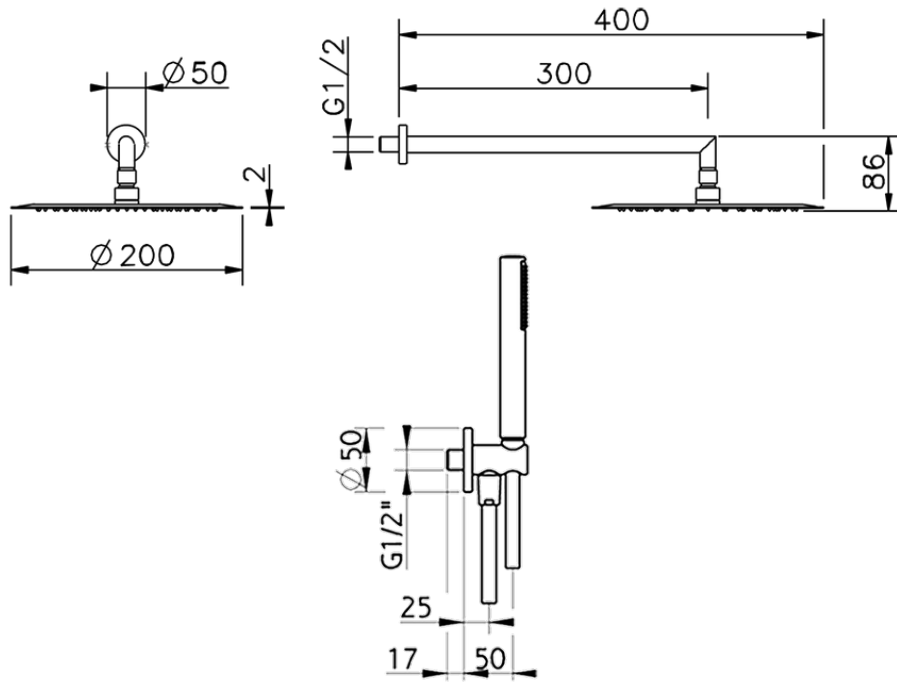

Kit brazo ducha con toma de agua SHOWER_SS0K0010

SS0K0010

<https://es.huberitalia.com/kitbrazo-ducha-con-toma-de-agua-shower-ss0k0010>

2026-06-10