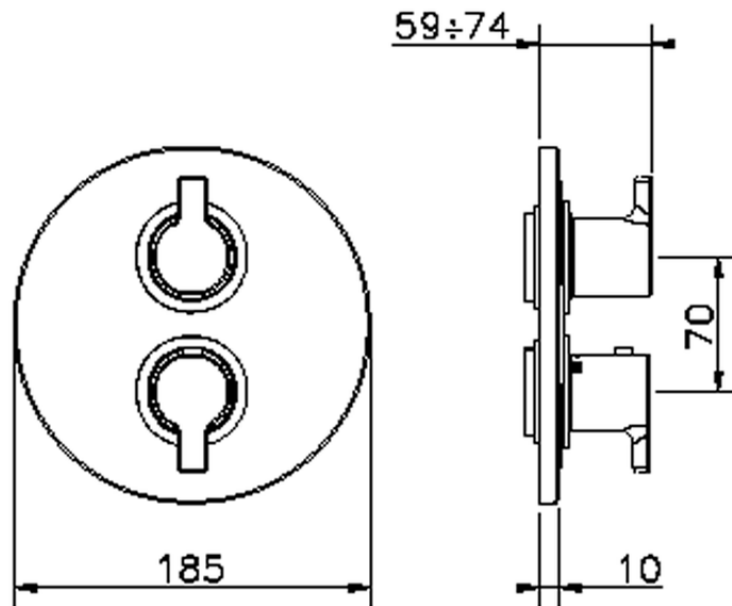

Parte externa termostático ducha emp. 3 salidas H2_H2018200

H2018200

<https://es.huberitalia.com/parte-externa-termostatico-ducha-emp-3-salidas-h2-h2018200>

Piastra/Plate/Plaque/Platte/Placa

2-3mm: XX 25-40 YY 76-91

10 mm: XX 16-31 YY 65-80

ZB018201

<https://es.huberitalia.com/parte-empotrada-termostatico-ducha-3-salidas-empotrado-zb018201>

2026-04-30