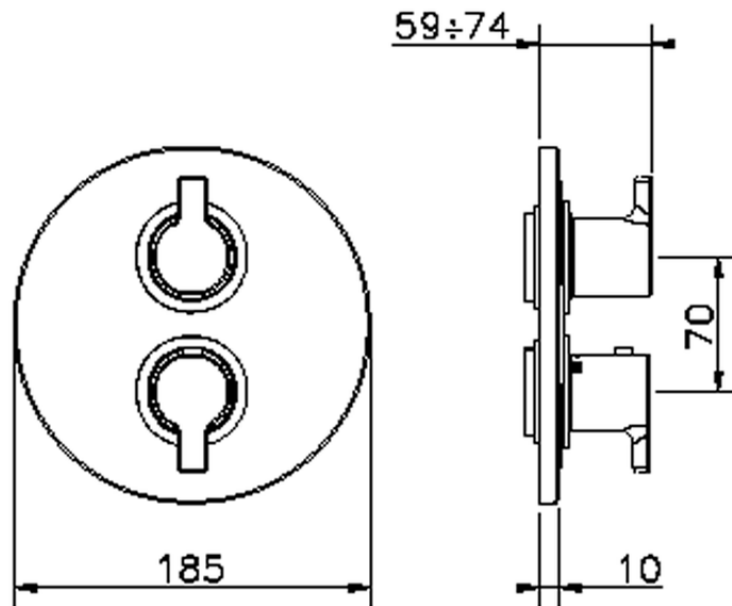

Parte externa termostático ducha emp. 3 salidas H2_H2018200

H2018200

<https://es.huberitalia.com/parte-externa-termostatico-ducha-emp-3-salidas-h2-h2018200>

Piastra/Plate/Plaque/Platte/Placa

2-3mm: XX 25-40 YY 76-91

10 mm: XX 16-31 YY 65-80

ZB018201

<https://es.huberitalia.com/parte-empotrada-termostatico-ducha-3-salidas-empotrado-zb018201>

2026-06-15