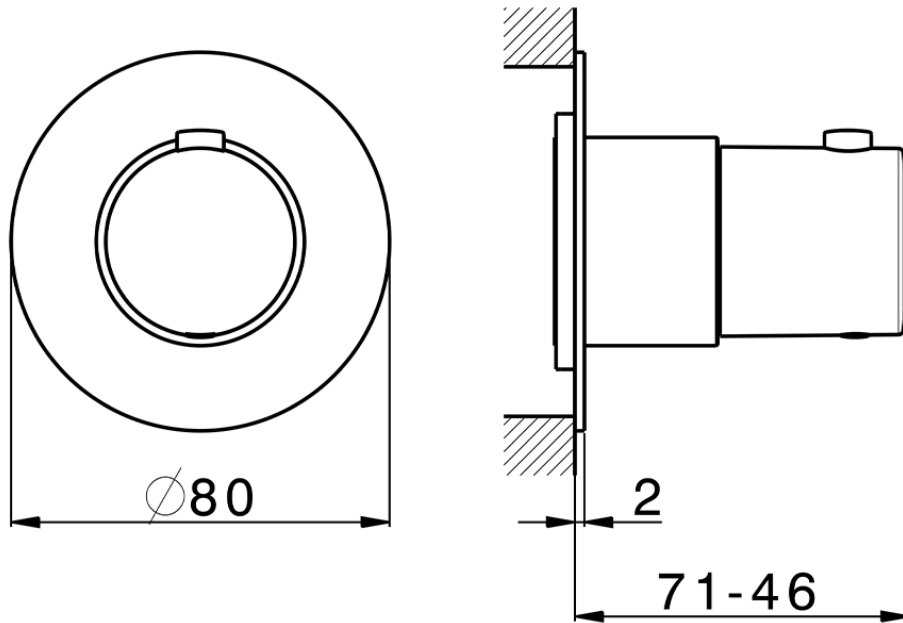

## Parte externa para termostático empotrado PUSH&SHOWER\_PS0G1010

PS0G1010

<https://es.huberitalia.com/parte-externa-para-termostatico-empotrado-pushshower-ps0g1010>

ZBOG1000

<https://es.huberitalia.com/parte-empotrada-termostatico-empotrado-zb0g1000>