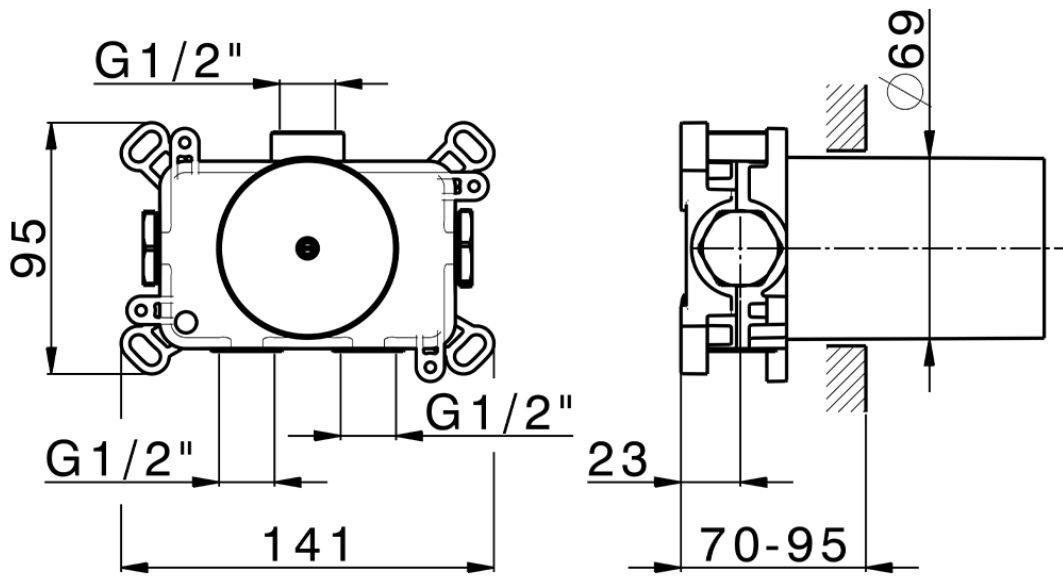

Parte externa para termostático empotrado PUSH&SHOWER_PS0G1010

PS0G1010

<https://es.huberitalia.com/parte-externa-para-termostatico-empotrado-pushshower-ps0g1010>

ZBOG1000

<https://es.huberitalia.com/parte-empotrada-termostatico-empotrado-zb0g1000>