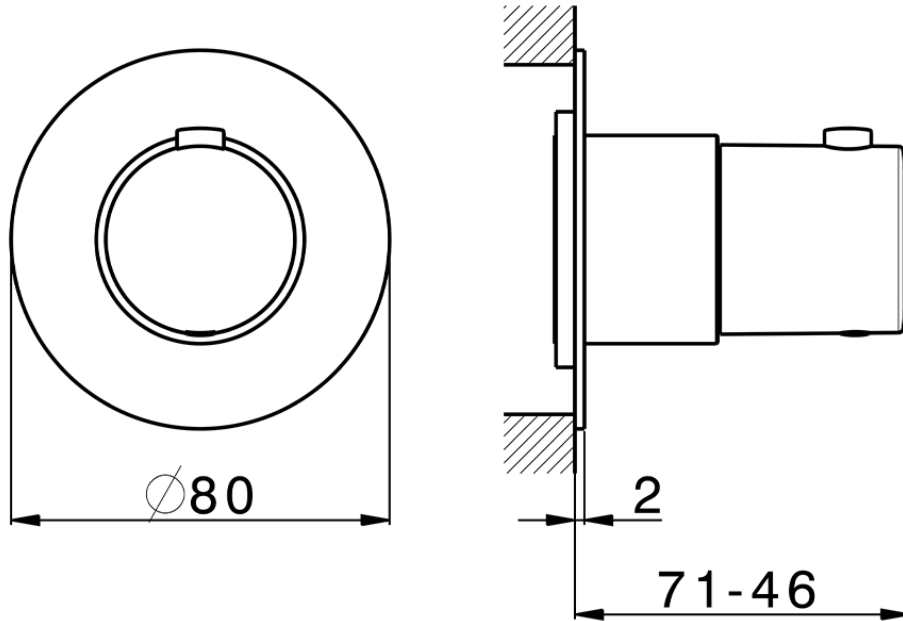

Parte externa para termostático empotrado PUSH&SHOWER_PS0G1010

PS0G1010

<https://es.huberitalia.com/parte-externa-para-termostatico-empotrado-pushshower-ps0g1010>

ZBOG1000

<https://es.huberitalia.com/parte-empotrada-termostatico-empotrado-zb0g1000>