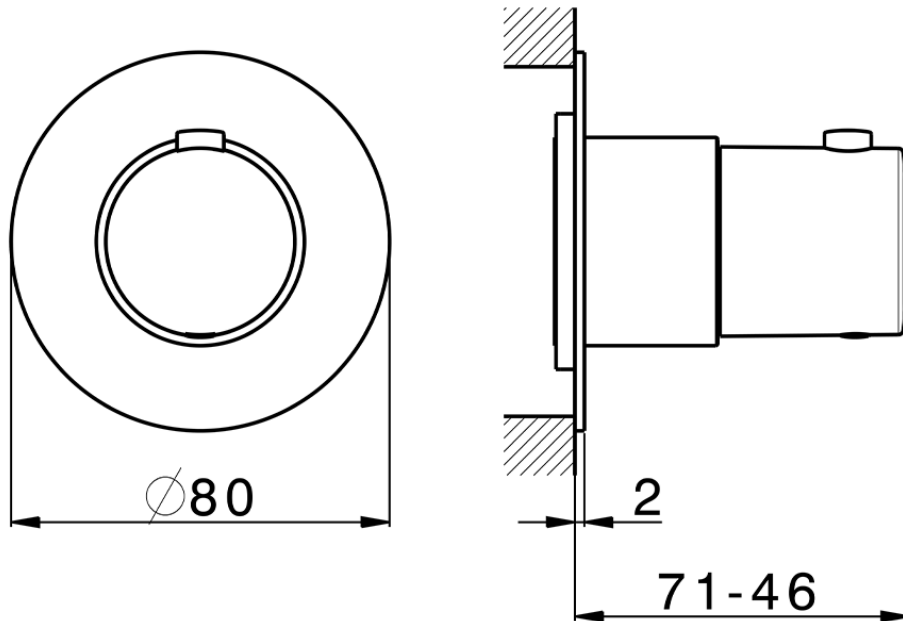

Parte externa para termostático empotrado PUSH&SHOWER_PS0G1010

PS0G1010

<https://es.huberitalia.com/parte-externa-para-termostatico-empotrado-pushshower-ps0g1010>

ZBOG1000

<https://es.huberitalia.com/parte-empotrada-termostatico-empotrado-zb0g1000>