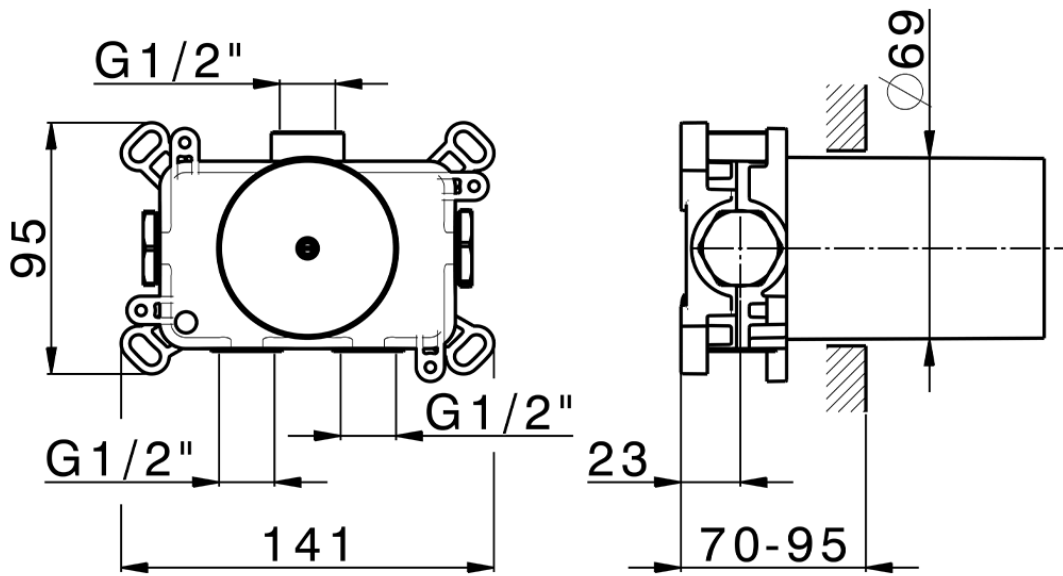

Parte externa para termostático empotrado PUSH&SHOWER_PS0G1010

PS0G1010

<https://es.huberitalia.com/parte-externa-para-termostatico-empotrado-pushshower-ps0g1010>

ZBOG1000

<https://es.huberitalia.com/parte-empotrada-termostatico-empotrado-zb0g1000>