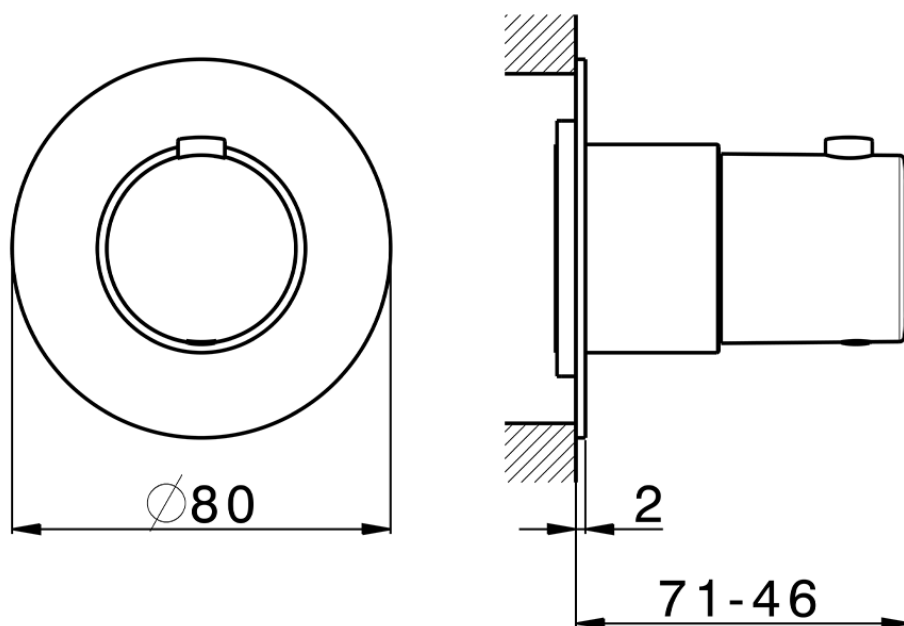

## Parte externa para termostático empotrado PUSH&SHOWER\_PS0G1010

PS0G1010

<https://es.huberitalia.com/parte-externa-para-termostatico-empotrado-pushshower-ps0g1010>

ZBOG1000

<https://es.huberitalia.com/parte-empotrada-termostatico-empotrado-zb0g1000>