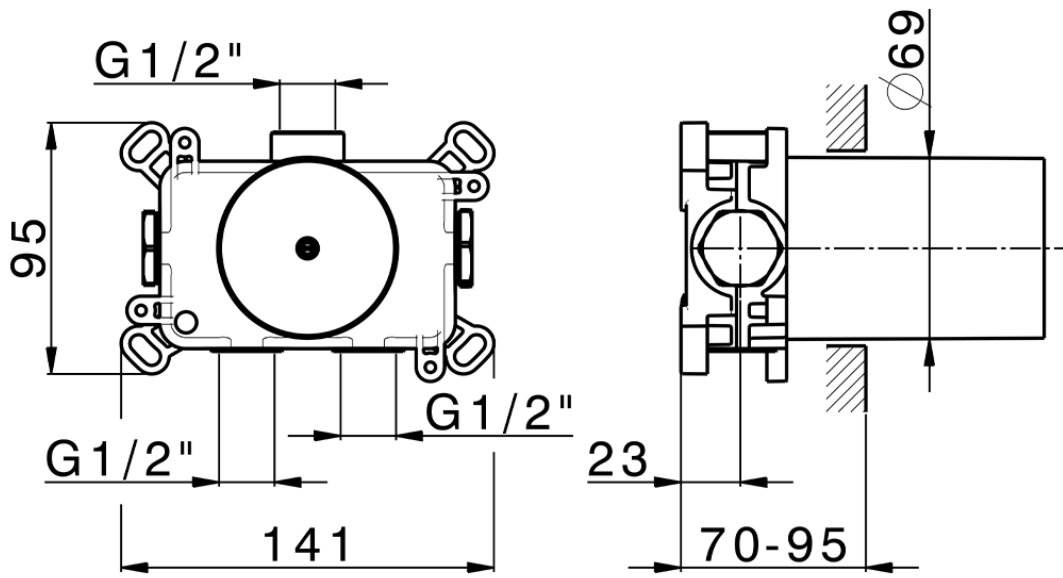

## Parte externa para termostático empotrado PUSH&SHOWER\_PS0G1010

PS0G1010

<https://es.huberitalia.com/parte-externa-para-termostatico-empotrado-pushshower-ps0g1010>

ZBOG1000

<https://es.huberitalia.com/parte-empotrada-termostatico-empotrado-zb0g1000>