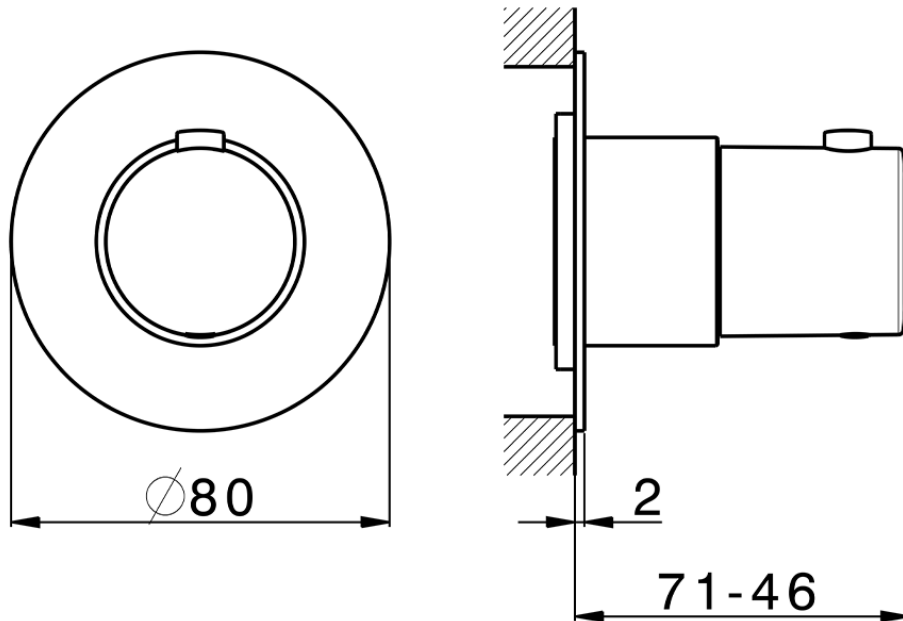

## Parte externa para termostático empotrado PUSH&SHOWER\_PS0G1010

PS0G1010

<https://es.huberitalia.com/parte-externa-para-termostatico-empotrado-pushshower-ps0g1010>

ZBOG1000

<https://es.huberitalia.com/parte-empotrada-termostatico-empotrado-zb0g1000>