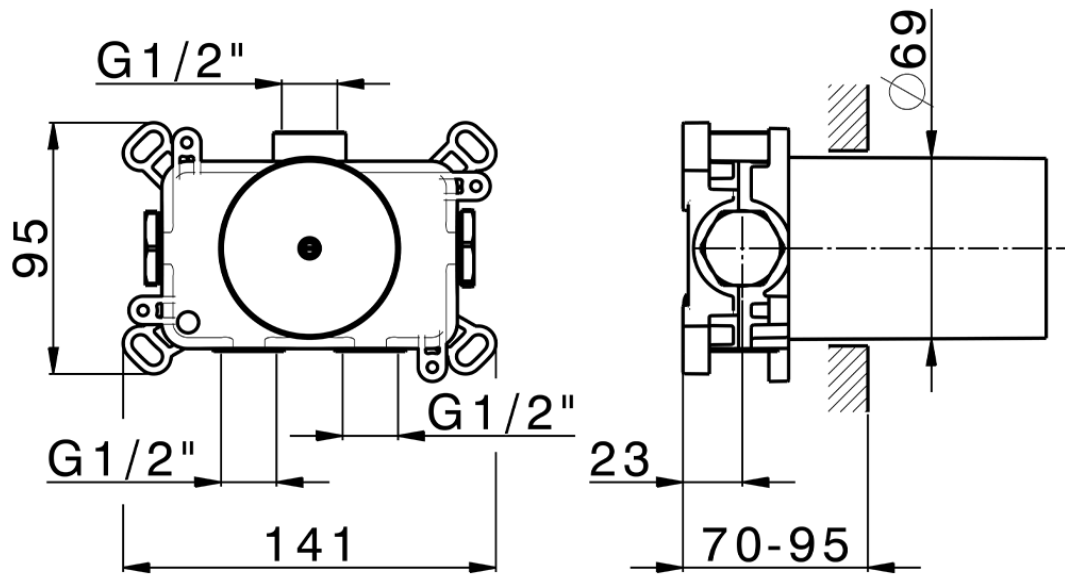

## Parte externa para termostático empotrado PUSH&SHOWER\_PS0G1010

PS0G1010

<https://es.huberitalia.com/parte-externa-para-termostatico-empotrado-pushshower-ps0g1010>

ZBOG1000

<https://es.huberitalia.com/parte-empotrada-termostatico-empotrado-zb0g1000>