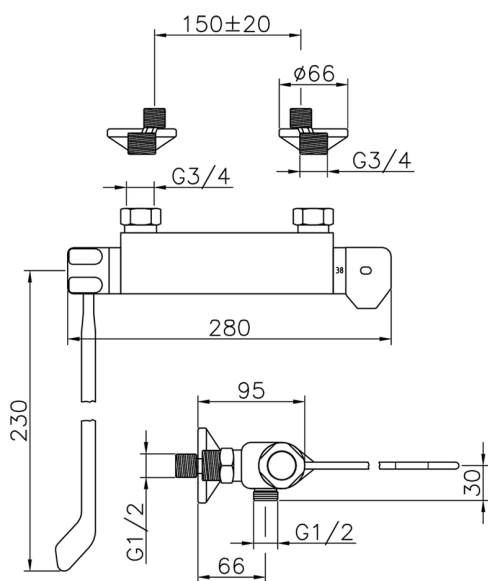

Ducha termostática COLECTIVIDAD_CLT01030

MODELO **CLT01030**

Ducha termostática, sin conjunto ducha, conexión para flexible 1/2" M, con palanca clínica

ACABADOS DISPONIBLES

21 21 Cromo

CARACTERÍSTICAS

Recambio Cartucho **24.04A.PP**

Cartucho Termostático Plus P 8X20

Termostático

El Termostático Huber es tu gestor personal del agua, ayudándote a manejar, controlar y ahorrar agua y energía.

2026-04-30