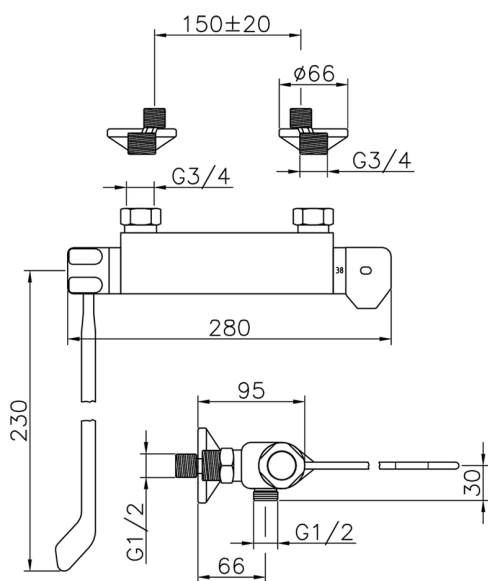

Ducha termostática COLECTIVIDAD_CLT01030

MODELO **CLT01030**

Ducha termostática, sin conjunto ducha, conexión para flexible 1/2" M, con palanca clinica

ACABADOS DISPONIBLES

21 21 Cromo

CARACTERÍSTICAS

Recambio Cartucho **24.04A.PP**

Cartucho Termostático Plus P 8X20

Termostático

El Termostático Huber es tu gestor personal del agua, ayudándote a manejar, controlar y ahorrar agua y energía.

2026-06-10