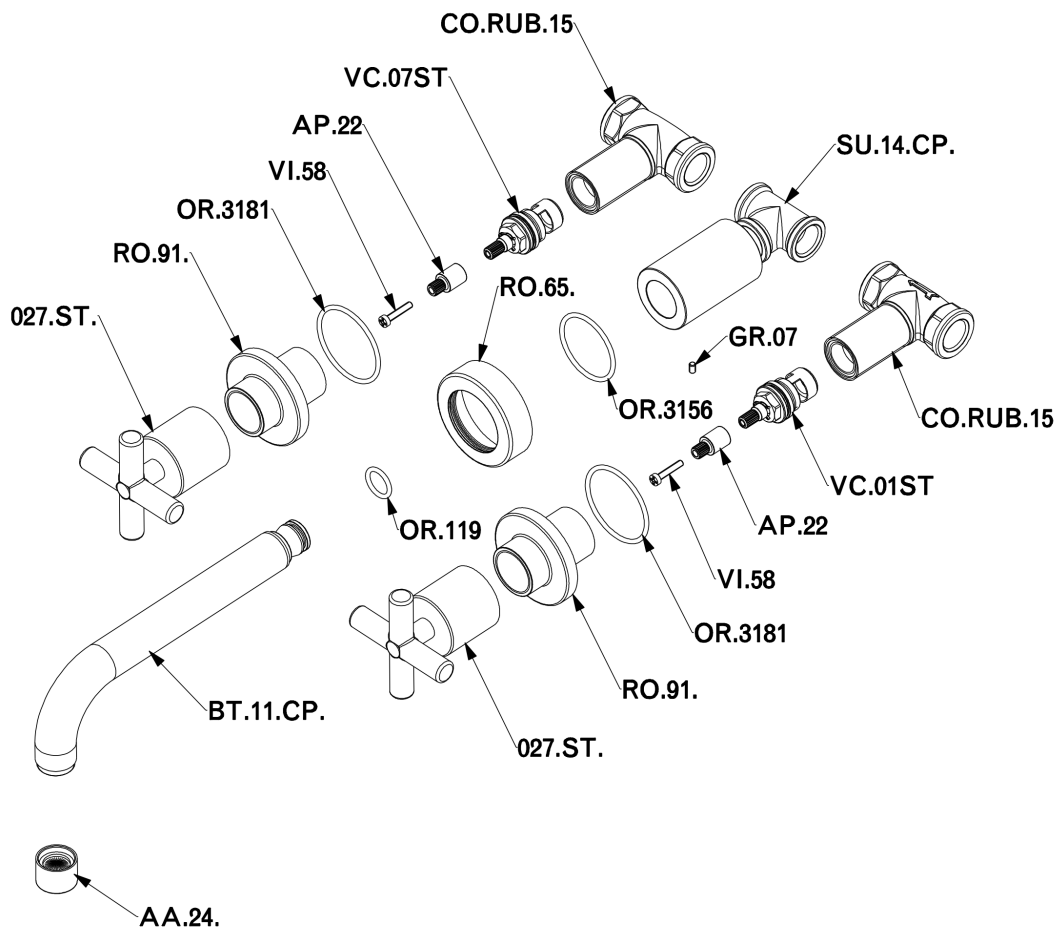

Lavabo 3 agujeros de pared SUITE_SU003510

MODELO **SU003510**

Lavabo 3 agujeros de pared, sin desagüe automático

ACABADOS DISPONIBLES

-  **21** 21 Cromo
-  **40** 40 Negro Mate
-  **2F** 2F Níquel Cepillado
-  **2W** 2W Oro Cepillado

CARACTERÍSTICAS

Lavabo 3 agujeros de pared SUITE_SU003510

SU003510

<https://es.huberitalia.com/lavabo-3-agujeros-de-pared-suite-su003510>

2026-06-13