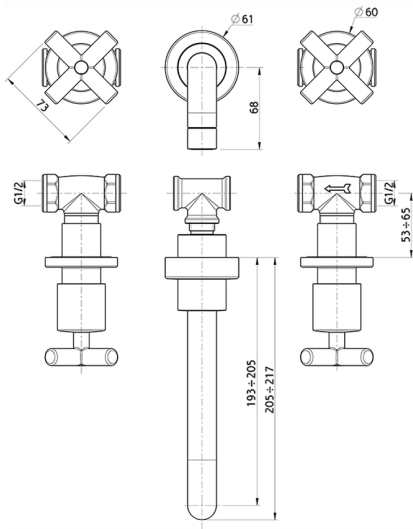

Lavabo 3 agujeros de pared SUITE_SU003510

MODELO **SU003510**

Lavabo 3 agujeros de pared, sin desagüe automático

ACABADOS DISPONIBLES

- **21** 21 Cromo
- **40** 40 Negro Mate
- **2F** 2F Níquel Cepillado
- **2W** 2W Oro Cepillado

CARACTERÍSTICAS