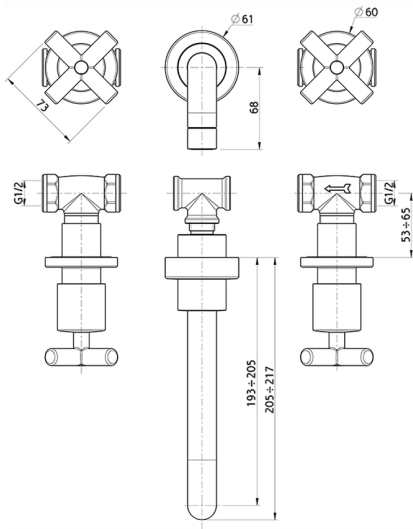

Lavabo 3 agujeros de pared SUITE_SU003510

MODELO **SU003510**

Lavabo 3 agujeros de pared, sin desagüe automático

ACABADOS DISPONIBLES

-  **21** 21 Cromo
-  **40** 40 Negro Mate
-  **2F** 2F Níquel Cepillado
-  **2W** 2W Oro Cepillado

CARACTERÍSTICAS

Lavabo 3 agujeros de pared SUITE_SU003510

SU003510

<https://es.huberitalia.com/lavabo-3-agujeros-de-pared-suite-su003510>

2026-06-13