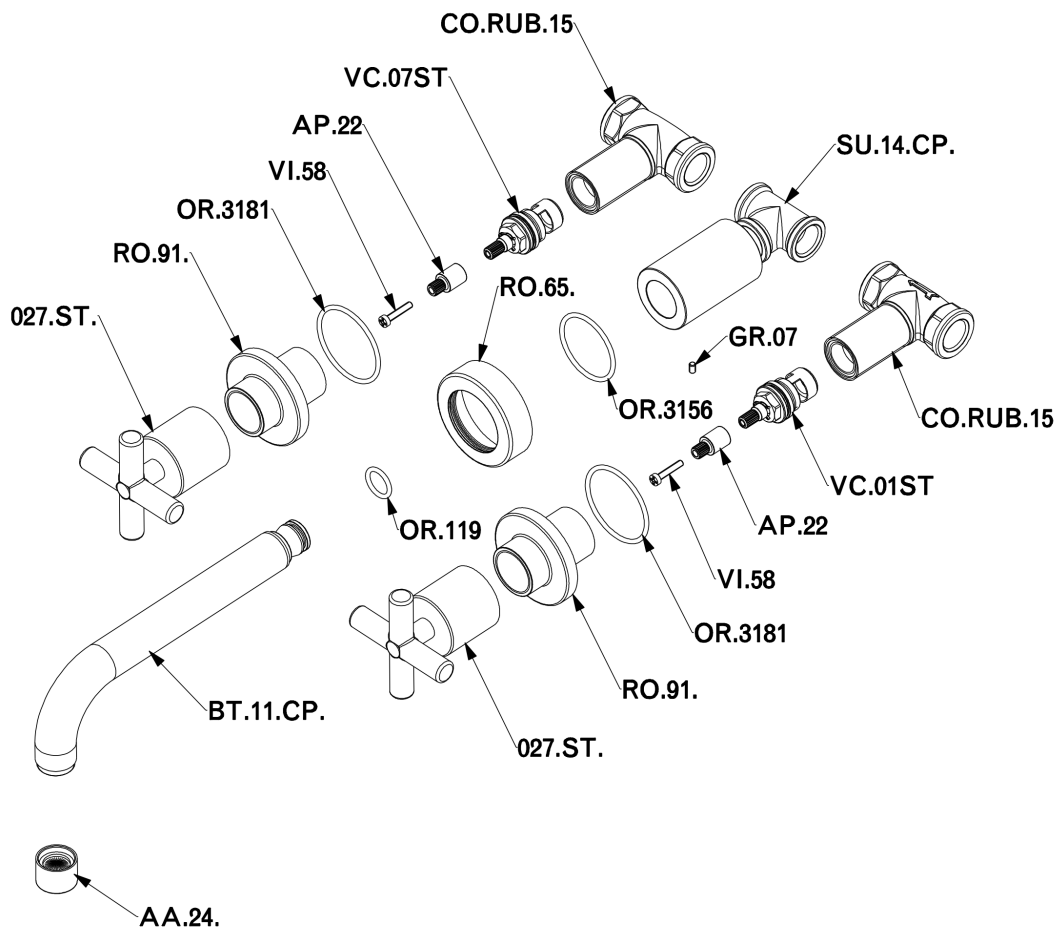

Lavabo 3 agujeros de pared SUITE_SU003510

SU003510

<https://es.huberitalia.com/lavabo-3-agujeros-de-pared-suite-su003510>

2026-06-13