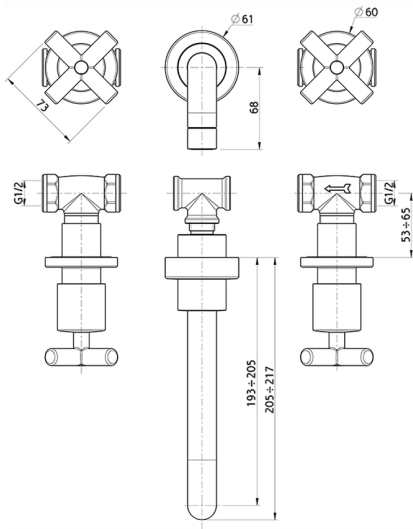

Lavabo 3 agujeros de pared SUITE_SU003510

MODELO **SU003510**

Lavabo 3 agujeros de pared, sin desagüe automático

ACABADOS DISPONIBLES

-  **21** 21 Cromo
-  **40** 40 Negro Mate
-  **2F** 2F Níquel Cepillado
-  **2W** 2W Oro Cepillado

CARACTERÍSTICAS

Lavabo 3 agujeros de pared SUITE_SU003510

SU003510

<https://es.huberitalia.com/lavabo-3-agujeros-de-pared-suite-su003510>

2026-06-30