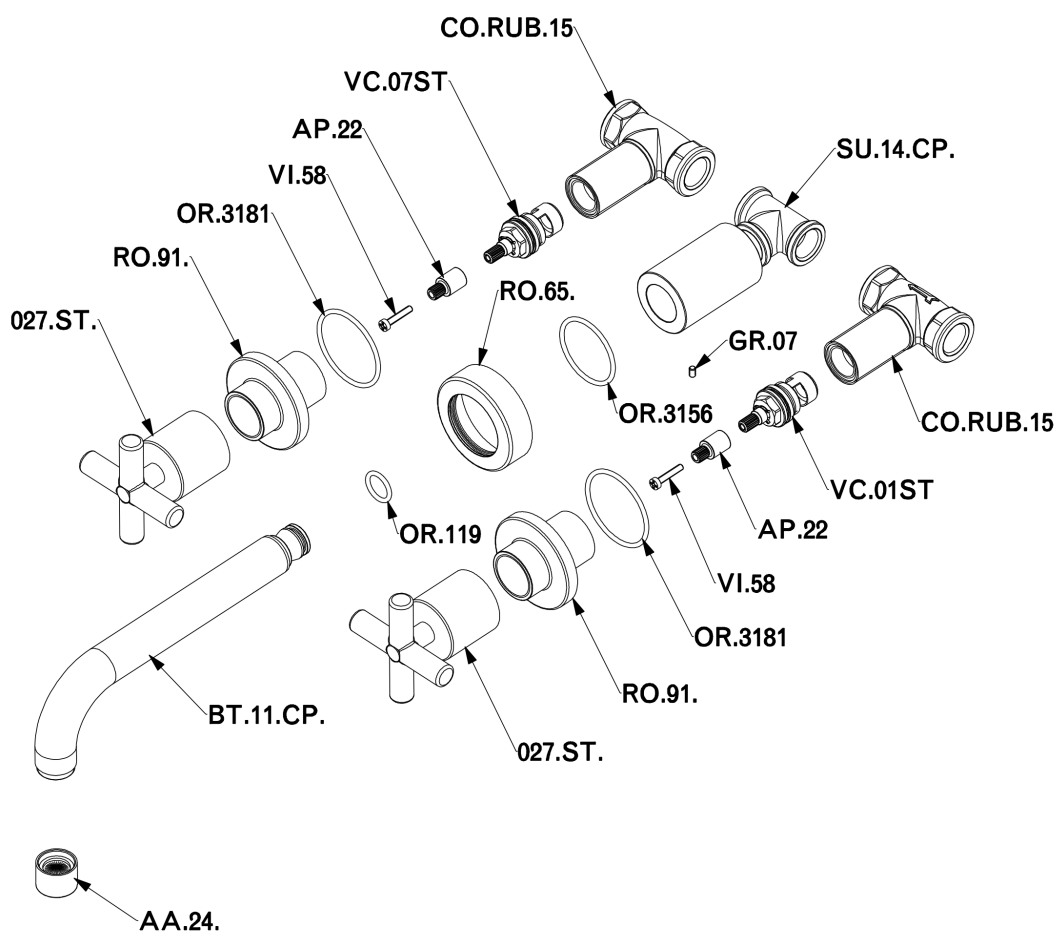

Lavabo 3 agujeros de pared SUITE_SU003510

MODELO **SU003510**

Lavabo 3 agujeros de pared, sin desagüe automático

ACABADOS DISPONIBLES

-  **21** 21 Cromo
-  **40** 40 Negro Mate
-  **2F** 2F Níquel Cepillado
-  **2W** 2W Oro Cepillado

CARACTERÍSTICAS

Lavabo 3 agujeros de pared SUITE_SU003510

SU003510

<https://es.huberitalia.com/lavabo-3-agujeros-de-pared-suite-su003510>

2026-06-30