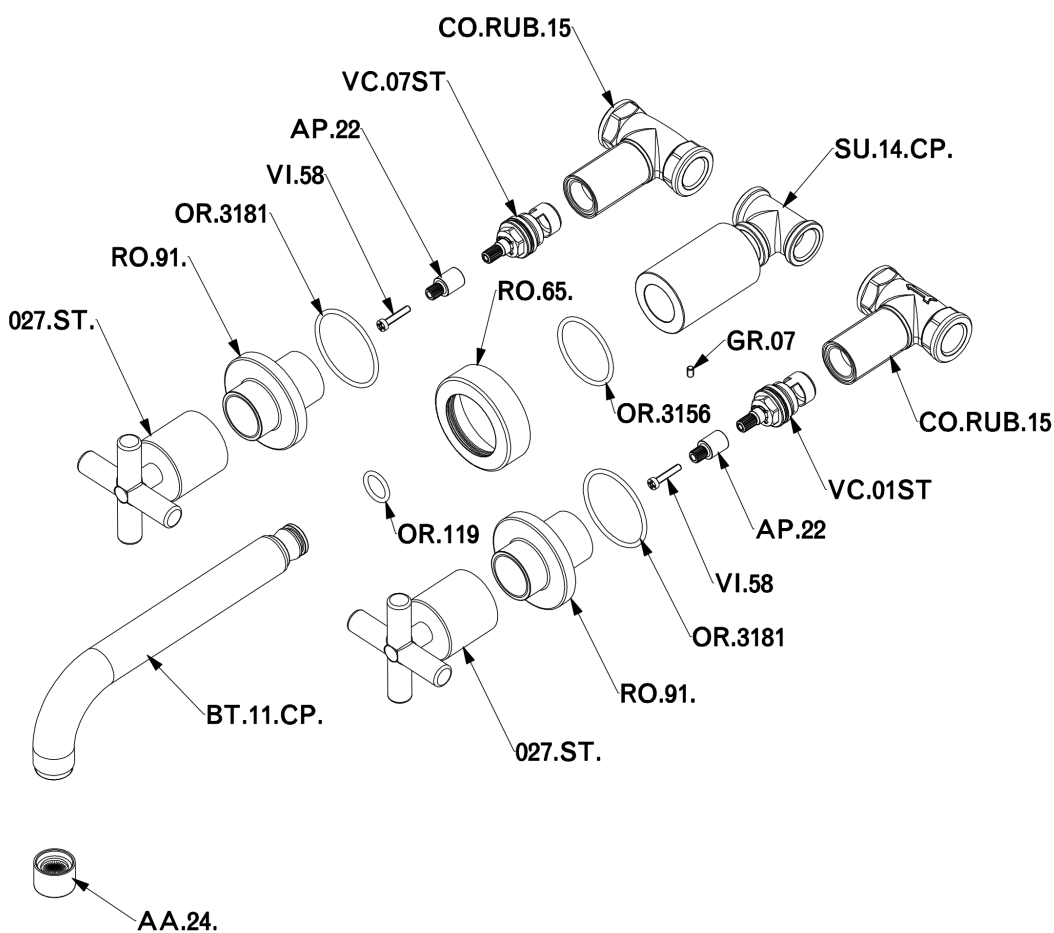

Lavabo 3 agujeros de pared SUITE_SU003510

MODELO **SU003510**

Lavabo 3 agujeros de pared, sin desagüe automático

ACABADOS DISPONIBLES

-  **21** 21 Cromo
-  **40** 40 Negro Mate
-  **2F** 2F Níquel Cepillado
-  **2W** 2W Oro Cepillado

CARACTERÍSTICAS

Lavabo 3 agujeros de pared SUITE_SU003510

SU003510

<https://es.huberitalia.com/lavabo-3-agujeros-de-pared-suite-su003510>

2026-05-30