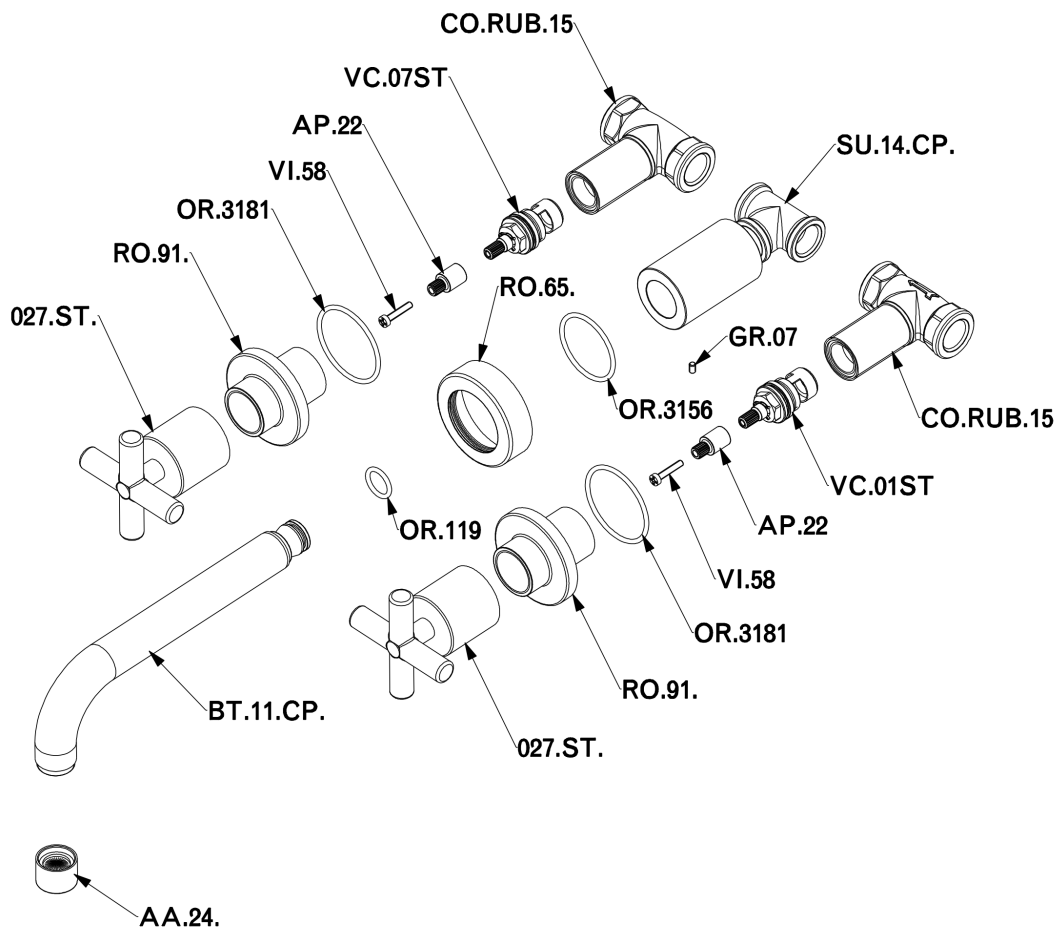

## Lavabo 3 agujeros de pared SUITE\_SU003510

MODELO **SU003510**

Lavabo 3 agujeros de pared, sin desagüe automático

ACABADOS DISPONIBLES

-  **21** 21 Cromo
-  **40** 40 Negro Mate
-  **2F** 2F Níquel Cepillado
-  **2W** 2W Oro Cepillado

## Lavabo 3 agujeros de pared SUITE\_SU003510

SU003510

<https://es.huberitalia.com/lavabo-3-agujeros-de-pared-suite-su003510>

2026-06-30