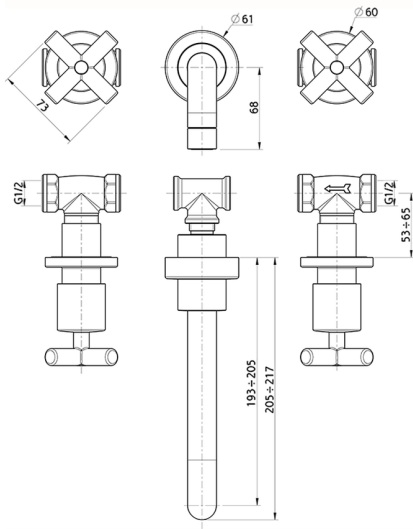

Lavabo 3 agujeros de pared SUITE_SU003510

MODELO **SU003510**

Lavabo 3 agujeros de pared, sin desagüe automático

ACABADOS DISPONIBLES

-  **21** 21 Cromo
-  **40** 40 Negro Mate
-  **2F** 2F Níquel Cepillado
-  **2W** 2W Oro Cepillado

CARACTERÍSTICAS

Lavabo 3 agujeros de pared SUITE_SU003510

SU003510

<https://es.huberitalia.com/lavabo-3-agujeros-de-pared-suite-su003510>

2026-05-30