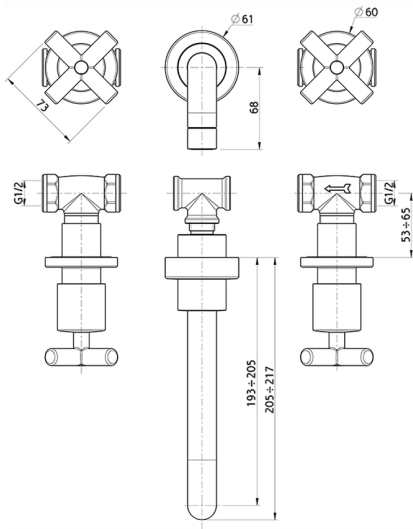

## Lavabo 3 agujeros de pared SUITE\_SU003510

MODELO **SU003510**

Lavabo 3 agujeros de pared, sin desagüe automático

ACABADOS DISPONIBLES

-  **21** 21 Cromo
-  **40** 40 Negro Mate
-  **2F** 2F Níquel Cepillado
-  **2W** 2W Oro Cepillado

## Lavabo 3 agujeros de pared SUITE\_SU003510

SU003510

<https://es.huberitalia.com/lavabo-3-agujeros-de-pared-suite-su003510>

2026-06-30