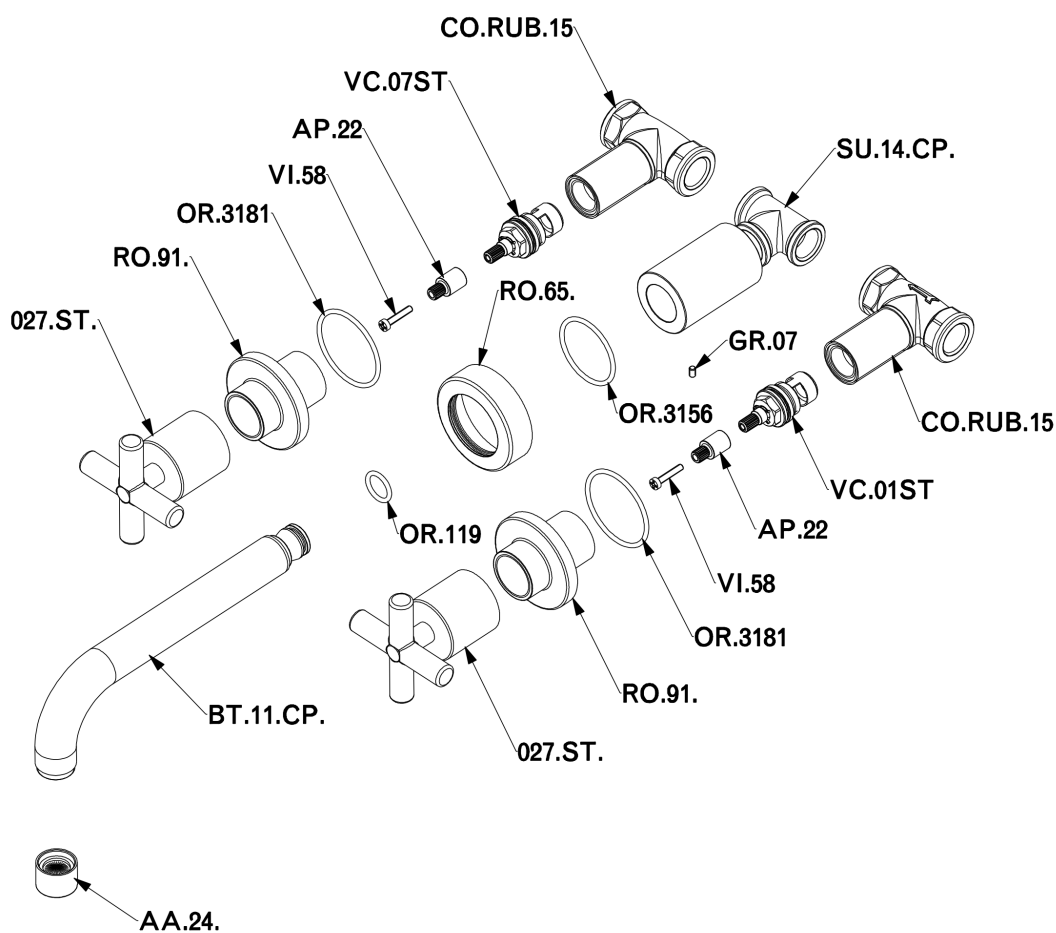

Lavabo 3 agujeros de pared SUITE_SU003510

MODELO **SU003510**

Lavabo 3 agujeros de pared, sin desagüe automático

ACABADOS DISPONIBLES

-  **21** 21 Cromo
-  **40** 40 Negro Mate
-  **2F** 2F Níquel Cepillado
-  **2W** 2W Oro Cepillado

CARACTERÍSTICAS

Lavabo 3 agujeros de pared SUITE_SU003510

SU003510

<https://es.huberitalia.com/lavabo-3-agujeros-de-pared-suite-su003510>

2026-05-30