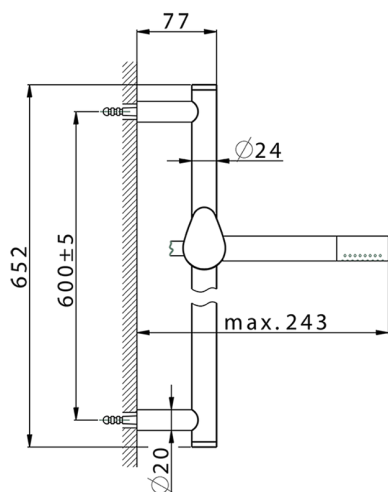

## Conjunto ducha barra corrediza HARLOCK\_HC003110

MODELO **HC003110**

Conjunto ducha barra corrediza, barra 60 cm latón Ø24 con soporte corredizo Latón, duchita una función minimal Ø24mm de Latón, flexible liso SUPREME 150 cm

ACABADOS DISPONIBLES

-  **21** 21 Cromo
-  **2P** 2P Oro rosa
-  **2Q** 2Q Black Titanium
-  **40** 40 Negro Mate
-  **4Q** 4Q Blanco Mate
-  **6T** 6T Cromo/Negro Mate

CARACTERÍSTICAS

2024-11-23