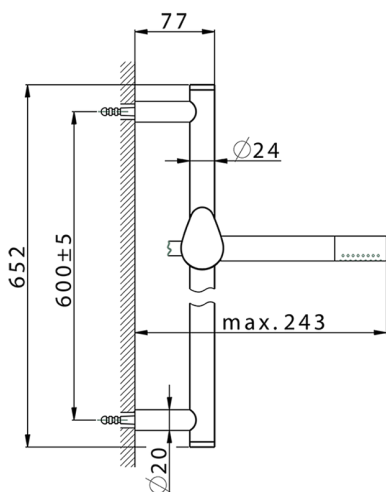

Conjunto ducha barra corrediza HARLOCK_HC003110

MODELO **HC003110**

Conjunto ducha barra corrediza, barra 60 cm latón Ø24 con soporte corredizo Latón, duchita una función minimal Ø24mm de Latón, flexible liso SUPREME 150 cm

ACABADOS DISPONIBLES

-  **21** 21 Cromo
-  **2P** 2P Oro rosa
-  **2Q** 2Q Black Titanium
-  **40** 40 Negro Mate
-  **4Q** 4Q Blanco Mate
-  **6T** 6T Cromo/Negro Mate

CARACTERÍSTICAS

2024-11-23