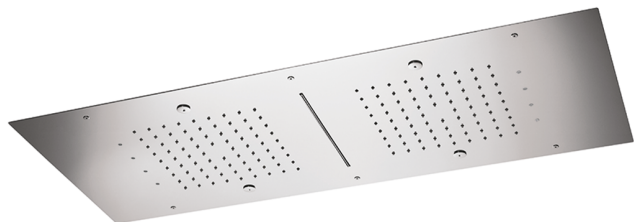

## Rociadores de techo 950x400 mm ZEN\_ZS1C0380

MODELO **ZS1C0380**

Rociadores de techo 950x400 mm, funciones 2 lluvias, nebulizador, funciones cascada, cromoterapia, con mando a distancia incluido, acero inoxidable AISI 304

ACABADOS DISPONIBLES

-  **D1** D1 Inox Cepillado
-  **40** 40 Negro Mate
-  **4Q** 4Q Blanco Mate
-  **D2** D2 Inox brillo

CARACTERÍSTICAS

2026-05-20