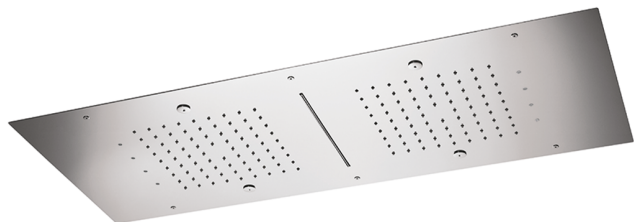

Rociadores de techo 950x400 mm ZEN_ZS1C0380

MODELO **ZS1C0380**

Rociadores de techo 950x400 mm, funciones 2 lluvias, nebulizador, funciones cascada, cromoterapia, con mando a distancia incluido, acero inoxidable AISI 304

ACABADOS DISPONIBLES

-  **D1** D1 Inox Cepillado
-  **40** 40 Negro Mate
-  **4Q** 4Q Blanco Mate
-  **D2** D2 Inox brillo

CARACTERÍSTICAS

2026-05-20