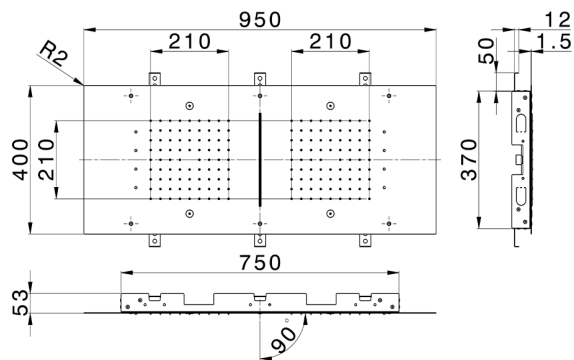

## Rociadores de techo 950x400 mm ZEN\_ZS1C0380

MODELO **ZS1C0380**

Rociadores de techo 950x400 mm, funciones 2 lluvias, nebulizador, funciones cascada, cromoterapia, con mando a distancia incluido, acero inoxidable AISI 304

ACABADOS DISPONIBLES

-  **D1** D1 Inox Cepillado
-  **40** 40 Negro Mate
-  **4Q** 4Q Blanco Mate
-  **D2** D2 Inox brillo

CARACTERÍSTICAS

2026-06-10