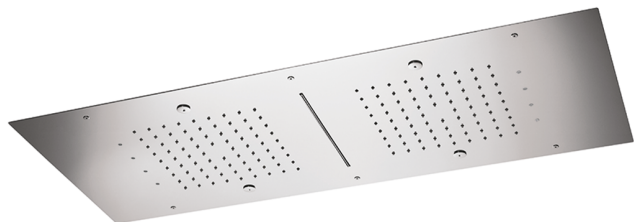

## Rociadores de techo 950x400 mm ZEN\_ZS1C0380

MODELO **ZS1C0380**

Rociadores de techo 950x400 mm, funciones 2 lluvias, nebulizador, funciones cascada, cromoterapia, con mando a distancia incluido, acero inoxidable AISI 304

ACABADOS DISPONIBLES

-  **D1** D1 Inox Cepillado
-  **40** 40 Negro Mate
-  **4Q** 4Q Blanco Mate
-  **D2** D2 Inox brillo

CARACTERÍSTICAS

2026-06-10