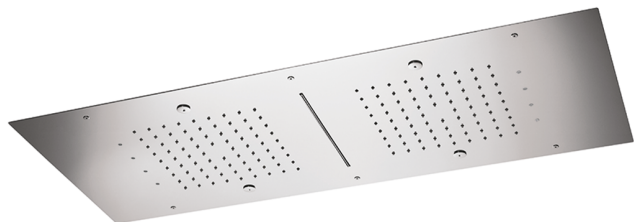

Rociadores de techo 950x400 mm ZEN_ZS1C0380

MODELO **ZS1C0380**

Rociadores de techo 950x400 mm, funciones 2 lluvias, nebulizador, funciones cascada, cromoterapia, con mando a distancia incluido, acero inoxidable AISI 304

ACABADOS DISPONIBLES

-  **D1** D1 Inox Cepillado
-  **40** 40 Negro Mate
-  **4Q** 4Q Blanco Mate
-  **D2** D2 Inox brillo

CARACTERÍSTICAS

2026-04-16