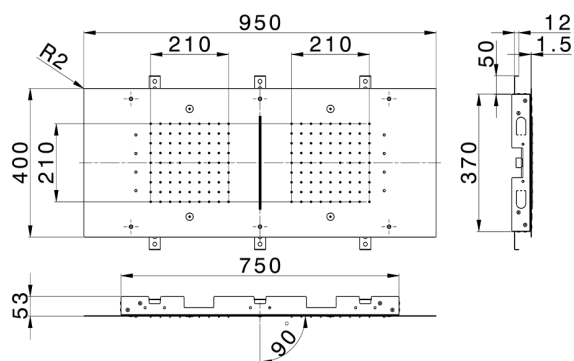

Rociadores de techo 950x400 mm ZEN_ZS1C0380

MODELO **ZS1C0380**

Rociadores de techo 950x400 mm, funciones 2 lluvias, nebulizador, funciones cascada, cromoterapia, con mando a distancia incluido, acero inoxidable AISI 304