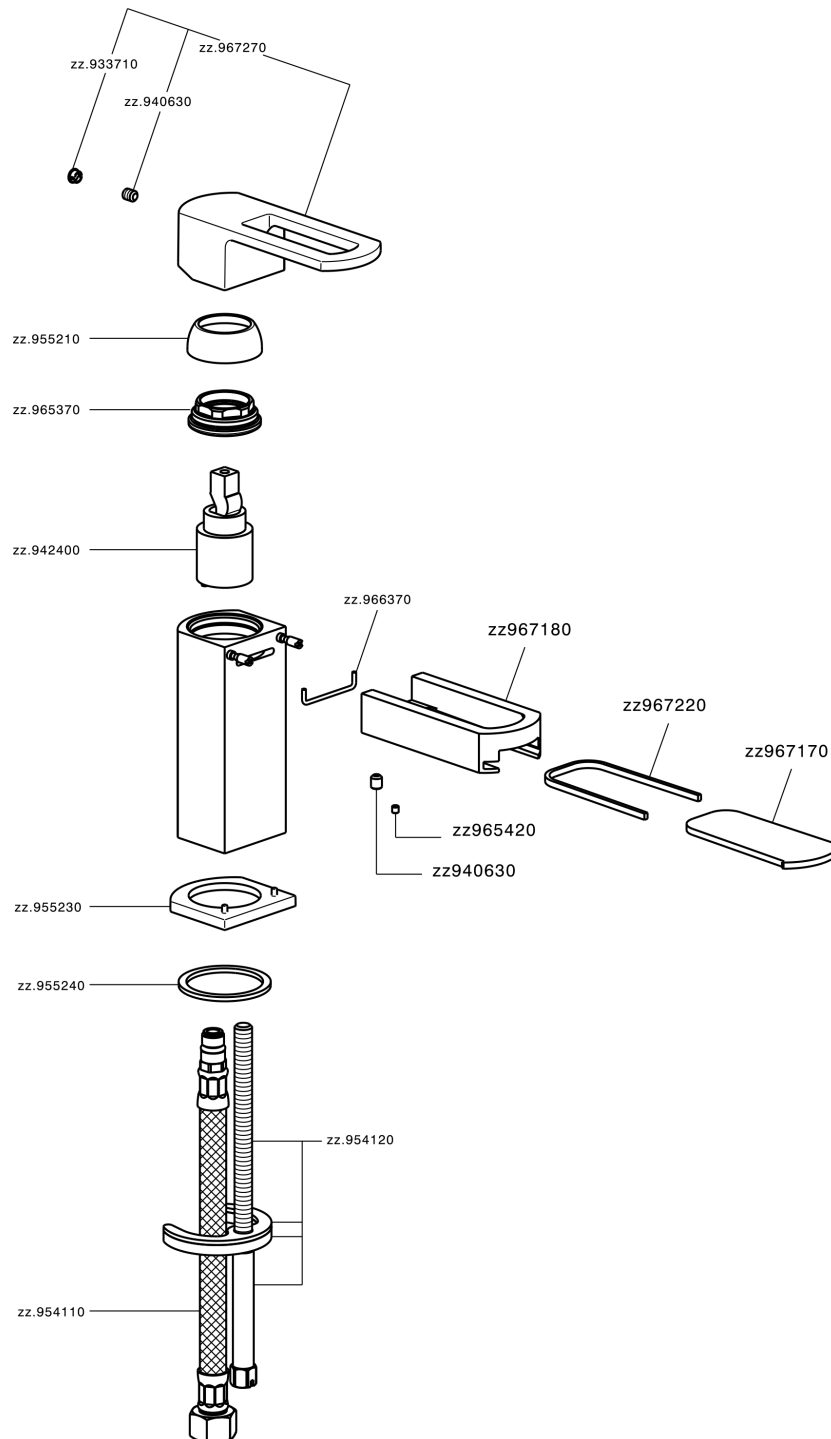

Bidé monomando DADO_DC000560

MODELO **DC000560**

Bidé monomando, sin desagüe automático, latiguillos acero G.3/8"

ACABADOS DISPONIBLES

- 
21 21 Cromo
- 
2F 2F Níquel Cepillado
- 
6U 6U Cromo/Ahumado

CARACTERÍSTICAS

Recambio Cartucho **ZZ94240000**

Cartucho Monomando 25 mm

Bidé monomando DADO_DC000560

DC000560

<https://es.huberitalia.com/bide-monomando-dado-dc000560>

2025-01-31