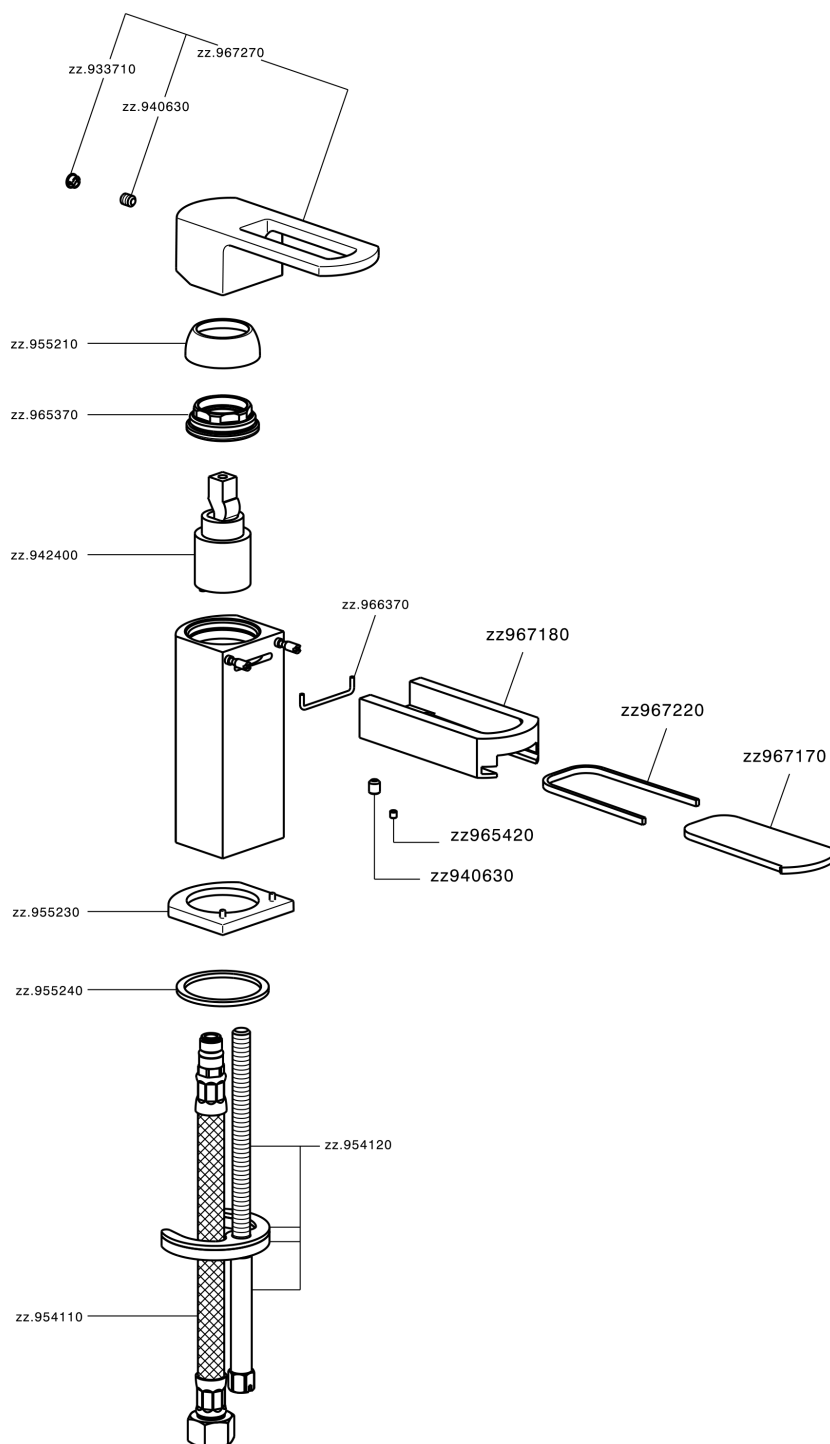

Bidé monomando DADO_DC000560

MODELO **DC000560**

Bidé monomando, sin desagüe automático, latiguillos acero G.3/8"

ACABADOS DISPONIBLES

- 
21 21 Cromo
- 
2F 2F Níquel Cepillado
- 
6U 6U Cromo/Ahumado

CARACTERÍSTICAS

Recambio Cartucho **ZZ94240000**

Cartucho Monomando 25 mm

Bidé monomando DADO_DC000560

DC000560

<https://es.huberitalia.com/bide-monomando-dado-dc000560>

2025-01-31