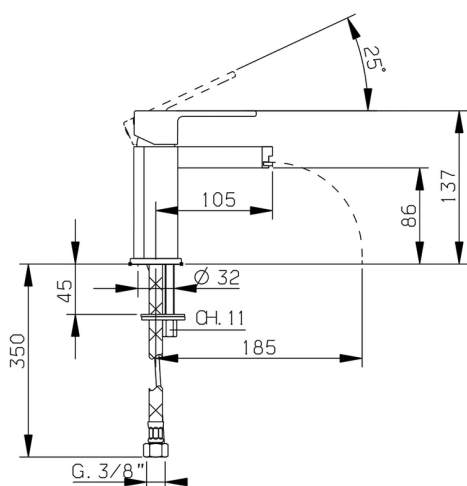

Bidé monomando DADO_DC000560

MODELO **DC000560**

Bidé monomando, sin desagüe automático, latiguillos acero G.3/8"

ACABADOS DISPONIBLES

- 
21 21 Cromo
- 
2F 2F Níquel Cepillado
- 
6U 6U Cromo/Ahumado

CARACTERÍSTICAS

Recambio Cartucho **ZZ94240000**

Cartucho Monomando 25 mm

Bidé monomando DADO_DC000560

DC000560

<https://es.huberitalia.com/bide-monomando-dado-dc000560>

2025-01-31