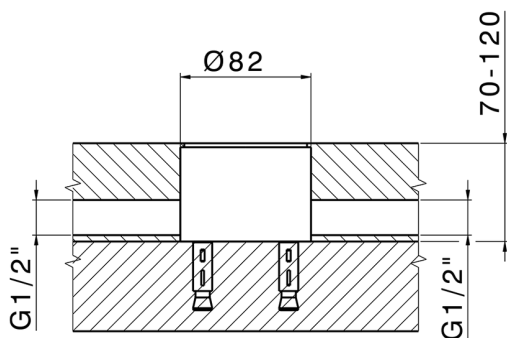

Parte externa monomando bañera de suelo LEVITY_LY014200

MODELO **LY014200**

Parte externa monomando bañera de suelo, soporte duchita sobre columna, duchita una función minimalista plana de ABS, flexible liso SUPREME 150 cm, sin parte empotrada (para art.ZB004510)

Parte empotrada monomando free-standing EMPOTRADO_ZB004510

MODELO **ZB004510**

Parte empotrada de suelo, para monomando free-standing

ACABADOS DISPONIBLES

 **04** 04 Sin Acabado

CARACTERÍSTICAS

Instalación	Empotrado
Empotrado	1