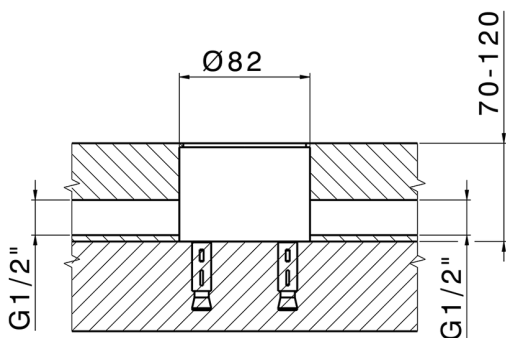

Parte empotrada monomando free-standing EMPOTRADO_ZB004510

MODELO **ZB004510**

Parte empotrada de suelo, para monomando free-standing

ACABADOS DISPONIBLES

04 04 Sin Acabado

CARACTERÍSTICAS

Instalación **Empotrado**

Empotrado **1**

2026-03-22