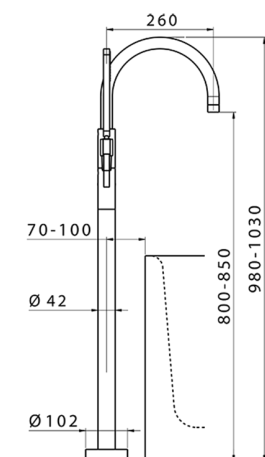

Parte externa monomando bañera de suelo LEVITY_LY014200

MODELO **LY014200**

Parte externa monomando bañera de suelo, soporte duchita sobre columna, duchita una función minimalista plana de ABS, flexible liso SUPREME 150 cm, sin parte empotrada (para art. ZB004510)

ACABADOS DISPONIBLES

-  **21** 21 Cromo
-  **2B** 2B Níquel Brillo
-  **2F** 2F Níquel Cepillado
-  **40** 40 Negro Mate
-  **4Q** 4Q Blanco Mate

CARACTERÍSTICAS

Recambio Cartucho **ZZ95409000**

Cartucho Monomando 35 mm

Instalación **Empotrado**

Empotrado 1 **ZB004510**

EcoStop

La función EcoStop limita el caudal del agua aproximadamente el 50% de la salida máxima con una leve resistencia en la maneta. Basta con empujar ligeramente más allá de la mitad del tope sólo cuando se requiera la salida máxima de agua. Esto permitirá ahorrar hasta un 50% de agua.

Parte empotrada monomando free-standing EMPOTRADO_ZB004510

MODELO **ZB004510**

Parte empotrada de suelo, para monomando free-standing

ACABADOS DISPONIBLES

 **04** 04 Sin Acabado

CARACTERÍSTICAS

Instalación **Empotrado**