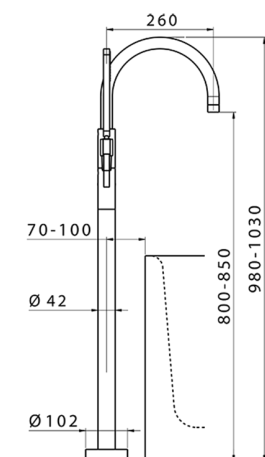

## Parte externa monomando bañera de suelo LEVITY\_LY014200

MODELO **LY014200**

Parte externa monomando bañera de suelo, soporte duchita sobre columna, duchita una función minimalista plana de ABS, flexible liso SUPREME 150 cm, sin parte empotrada (para art.ZB004510)

### CARACTERÍSTICAS

Recambio Cartucho **ZZ95409000**

**Cartucho Monomando 35 mm**

Instalación **Empotrado**

Empotrado 1 **ZB004510**

### EcoStop

La función EcoStop limita el caudal del agua aproximadamente el 50% de la salida máxima con una leve resistencia en la maneta. Basta con empujar ligeramente más allá de la mitad del tope sólo cuando se requiera la salida máxima de agua. Esto permitirá ahorrar hasta un 50% de agua.