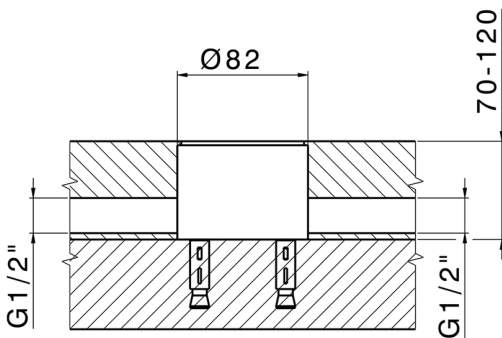

Parte empotrada monomando free-standing EMPOTRADO_ZB004510

MODELO **ZB004510**

Parte empotrada de suelo, para monomando free-standing

ACABADOS DISPONIBLES

04 04 Sin Acabado

CARACTERÍSTICAS

Instalación **Empotrado**

Empotrado **1**

2026-06-10