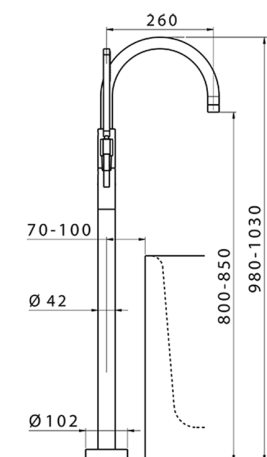

Parte externa monomando bañera de suelo LEVITY_LY014200

MODELO **LY014200**

Parte externa monomando bañera de suelo, soporte duchita sobre columna, duchita una función minimalista plana de ABS, flexible liso SUPREME 150 cm, sin parte empotrada (para art. ZB004510)

ACABADOS DISPONIBLES

-  **21** 21 Cromo
-  **2B** 2B Níquel Brillo
-  **2F** 2F Níquel Cepillado
-  **40** 40 Negro Mate
-  **4Q** 4Q Blanco Mate

CARACTERÍSTICAS

Recambio Cartucho **ZZ95409000**

Cartucho Monomando 35 mm

Instalación **Empotrado**

Empotrado 1 **ZB004510**

EcoStop

La función EcoStop limita el caudal del agua aproximadamente el 50% de la salida máxima con una leve resistencia en la maneta. Basta con empujar ligeramente más allá de la mitad del tope sólo cuando se requiera la salida máxima de agua. Esto permitirá ahorrar hasta un 50% de agua.

Parte empotrada monomando free-standing EMPOTRADO_ZB004510

MODELO **ZB004510**

Parte empotrada de suelo, para monomando free-standing

ACABADOS DISPONIBLES

 **04** 04 Sin Acabado

CARACTERÍSTICAS

Instalación	Empotrado
Empotrado	1