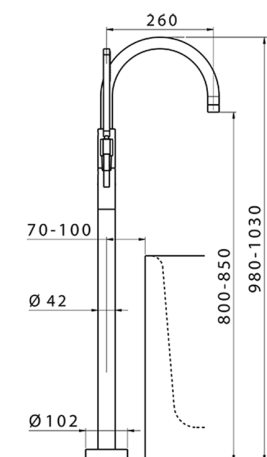

Parte externa monomando bañera de suelo LEVITY_LY014200

MODELO **LY014200**

Parte externa monomando bañera de suelo, soporte duchita sobre columna, duchita una función minimalista plana de ABS, flexible liso SUPREME 150 cm, sin parte empotrada (para art. ZB004510)

ACABADOS DISPONIBLES

-  **21** 21 Cromo
-  **2B** 2B Níquel Brillo
-  **2F** 2F Níquel Cepillado
-  **40** 40 Negro Mate
-  **4Q** 4Q Blanco Mate

CARACTERÍSTICAS

Recambio Cartucho **ZZ95409000**

Cartucho Monomando 35 mm

Instalación **Empotrado**

Empotrado 1 **ZB004510**

EcoStop

La función EcoStop limita el caudal del agua aproximadamente el 50% de la salida máxima con una leve resistencia en la maneta. Basta con empujar ligeramente más allá de la mitad del tope sólo cuando se requiera la salida máxima de agua. Esto permitirá ahorrar hasta un 50% de agua.

Parte empotrada monomando free-standing EMPOTRADO_ZB004510

MODELO **ZB004510**

Parte empotrada de suelo, para monomando free-standing

ACABADOS DISPONIBLES

 **04** 04 Sin Acabado

CARACTERÍSTICAS

Instalación **Empotrado**