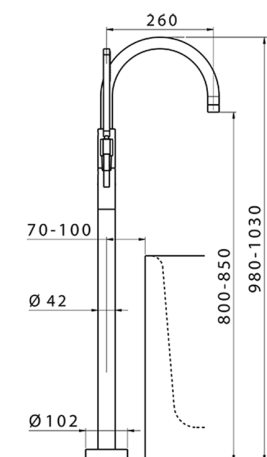

Parte externa monomando bañera de suelo LEVITY_LY014200

MODELO **LY014200**

Parte externa monomando bañera de suelo, soporte duchita sobre columna, duchita una función minimalista plana de ABS, flexible liso SUPREME 150 cm, sin parte empotrada (para art.ZB004510)

ACABADOS DISPONIBLES

-  **21** 21 Cromo
-  **2B** 2B Níquel Brillo
-  **2F** 2F Níquel Cepillado
-  **40** 40 Negro Mate
-  **4Q** 4Q Blanco Mate

CARACTERÍSTICAS

Recambio Cartucho **ZZ95409000**

Cartucho Monomando 35 mm

Instalación **Empotrado**

Empotrado 1 **ZB004510**

EcoStop

La función EcoStop limita el caudal del agua aproximadamente el 50% de la salida máxima con una leve resistencia en la maneta. Basta con empujar ligeramente más allá de la mitad del tope sólo cuando se requiera la salida máxima de agua. Esto permitirá ahorrar hasta un 50% de agua.

Parte empotrada monomando free-standing EMPOTRADO_ZB004510

MODELO **ZB004510**

Parte empotrada de suelo, para monomando free-standing

ACABADOS DISPONIBLES

 **04** 04 Sin Acabado

CARACTERÍSTICAS

Instalación	Empotrado
Empotrado	1