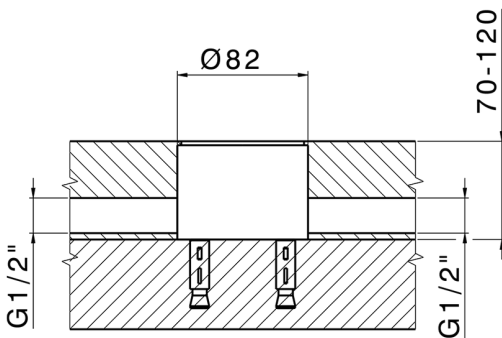

Parte empotrada monomando free-standing EMPOTRADO_ZB004510

MODELO **ZB004510**

Parte empotrada de suelo, para monomando free-standing

ACABADOS DISPONIBLES

04 04 Sin Acabado

CARACTERÍSTICAS

Instalación **Empotrado**

Empotrado **1**

2026-05-20