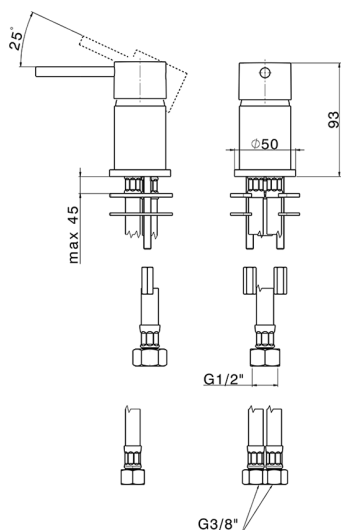

Lavabo monomando NUOVA KIRUNA_K2000650

MODELO **K2000650**

Lavabo monomando, sin desagüe, sin caño de erogación, latiguillos acero G.3/8"

ACABADOS DISPONIBLES

-  **21** 21 Cromo
-  **26** 26 Cobre Viejo
-  **2F** 2F Níquel Cepillado
-  **2W** 2W Oro Cepillado
-  **40** 40 Negro Mate
-  **4Q** 4Q Blanco Mate

CARACTERÍSTICAS

Recambio Cartucho **ZZ97179000**

Cartucho Monomando 35 mm

2024-11-21