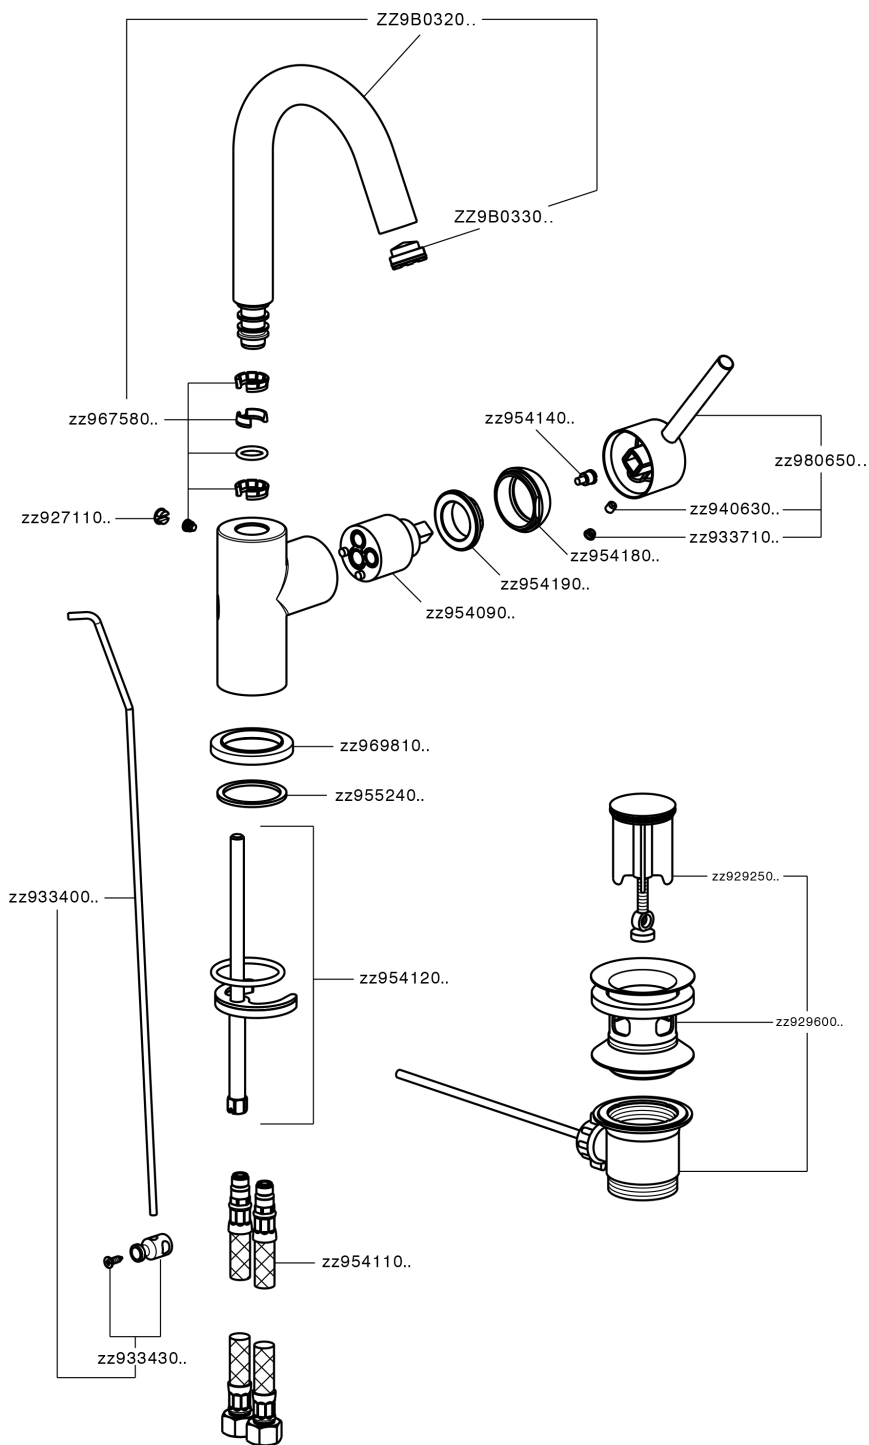

Lavabo monomando EnergySave NUOVA KIRUNA_K2000475

K2000475

<https://es.huberitalia.com/lavabo-monomando-energysave-nuova-kiruna-k2000475>

2024-12-22