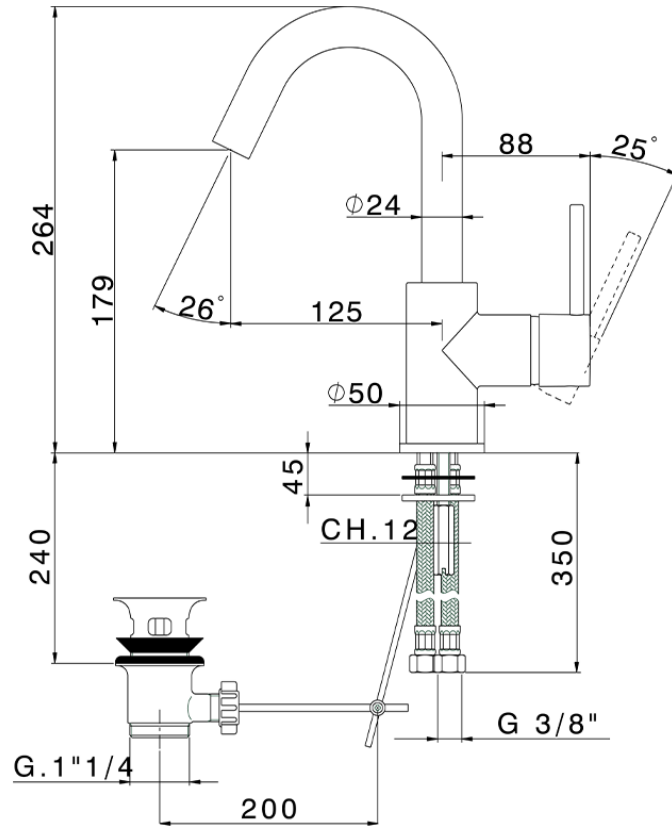

Lavabo monomando EnergySave NUOVA KIRUNA_K2000475

K2000475

<https://es.huberitalia.com/lavabo-monomando-energysave-nuova-kiruna-k2000475>

2024-12-22