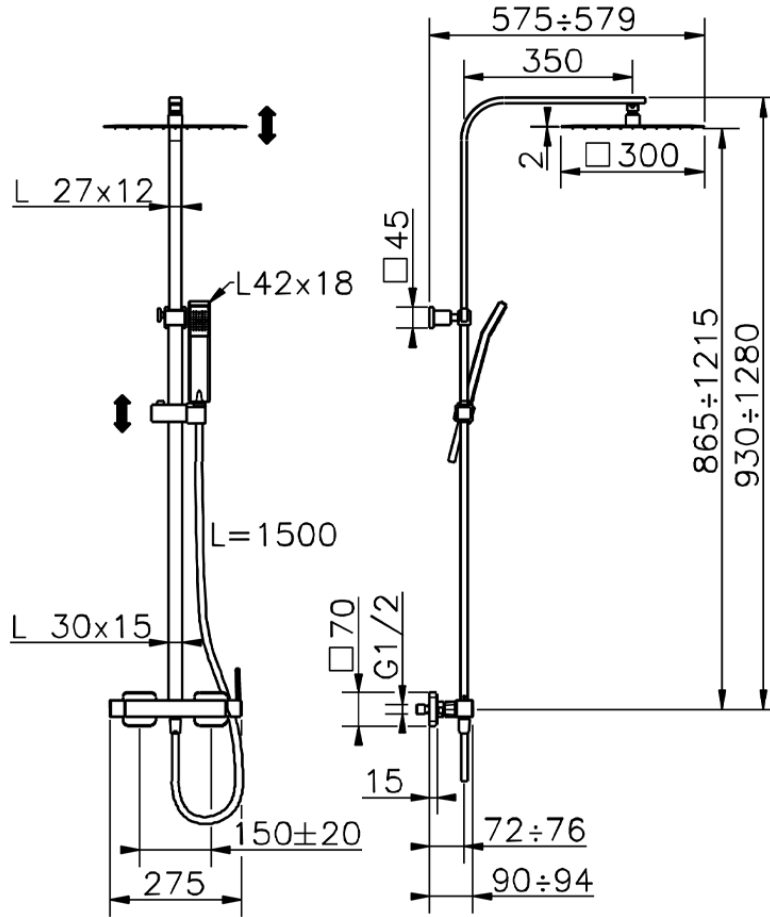

## Columna monomando ducha 2 funciones COLUMNS\_QT0R4032

QT0R4032

<https://es.huberitalia.com/columna-monomando-ducha-2-funciones-columns-qt0r4032>

2025-04-12