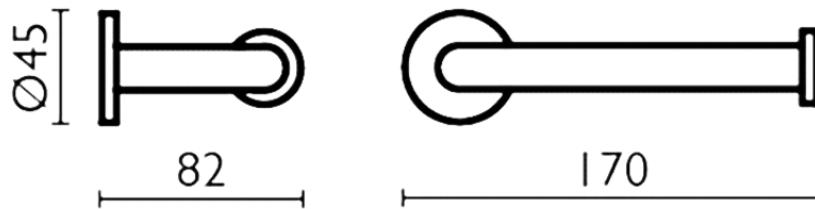

Porta rollo_ACCESORIOS BAÑO_SI090402

SI090402

<https://es.huberitalia.com/porta-rollo-accesorios-bano-si090402>

2024-09-19