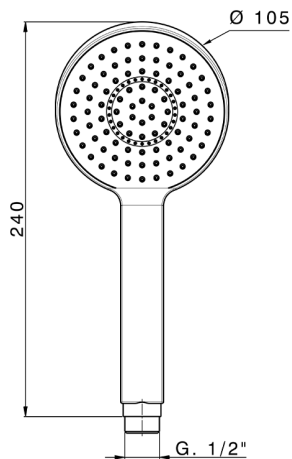

## Duchita Round SHOWER\_SS014240

MODELO **SS014240**

Duchita Round, una función Ø 105 mm de ABS

ACABADOS DISPONIBLES

CARACTERÍSTICAS

2026-06-10