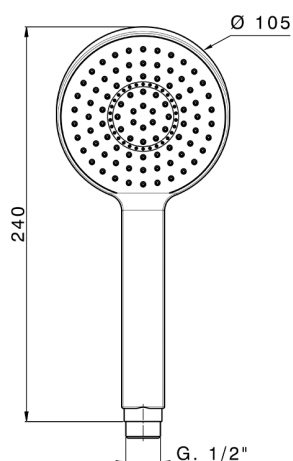

Duchita Round SHOWER_SS014240

MODELO **SS014240**

Duchita Round, una función Ø 105 mm de ABS

ACABADOS DISPONIBLES

CARACTERÍSTICAS

2026-05-20