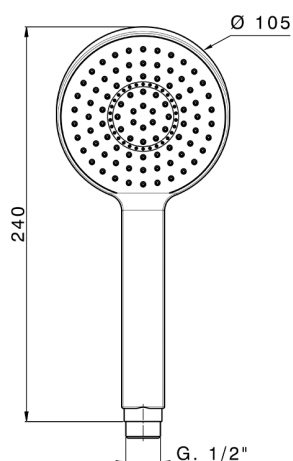

Duchita Round SHOWER_SS014240

MODELO **SS014240**

Duchita Round, una función Ø 105 mm de ABS

ACABADOS DISPONIBLES

CARACTERÍSTICAS

2026-04-10