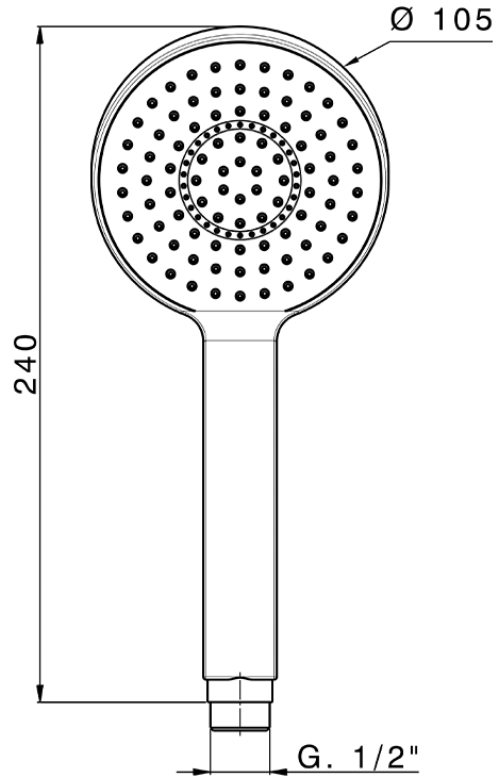

Duchita Round SHOWER_SS014240

SS014240

<https://es.huberitalia.com/duchita-round-shower-ss014240>

2026-04-10