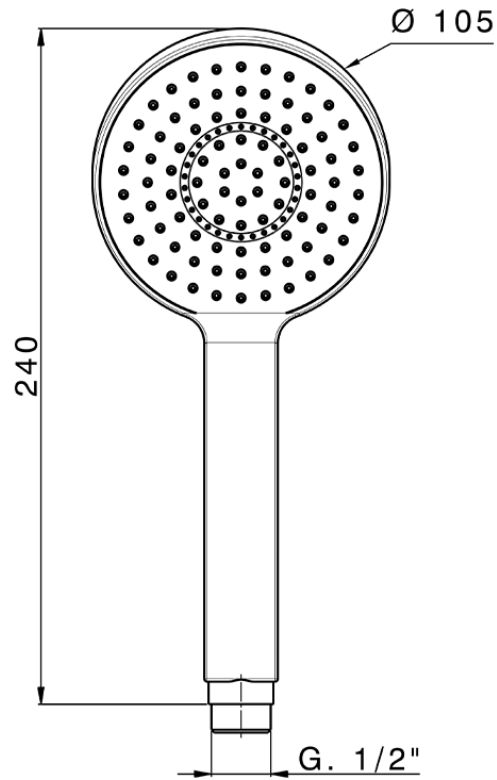

Duchita Round SHOWER_SS014240

SS014240

<https://es.huberitalia.com/duchita-round-shower-ss014240>

2026-06-10