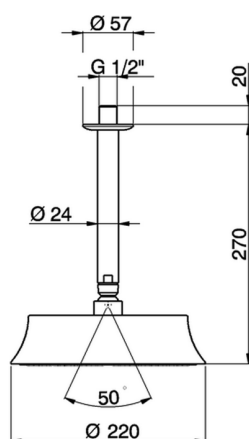

CARACTERÍSTICAS