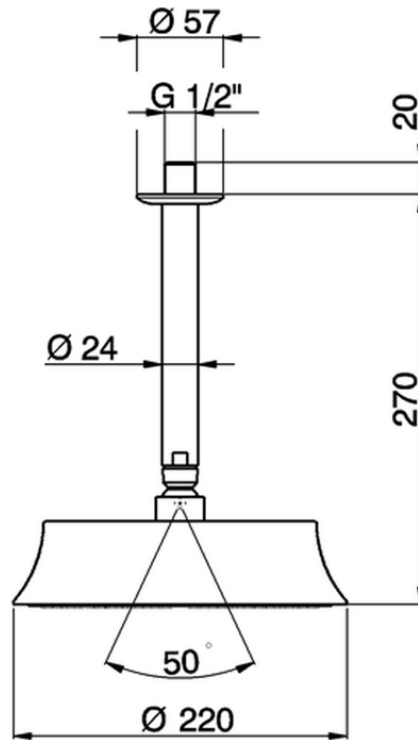

Brazo de ducha de techo con rociador SHOWER_SS013280

SS013280

<https://es.huberitalia.com/brazo-de-ducha-de-techo-con-rociador-shower-ss013280>

2024-11-21