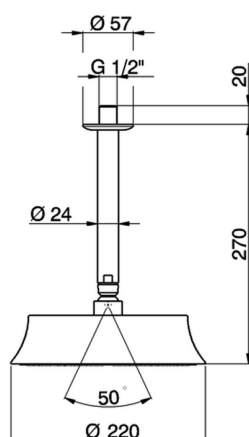

CARACTERÍSTICAS