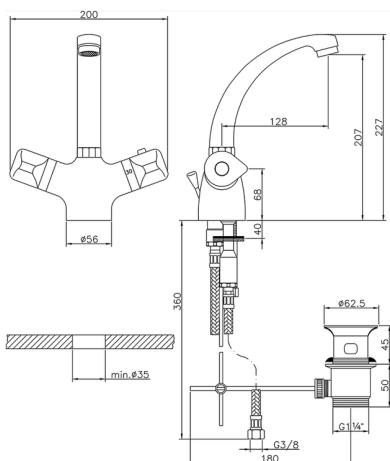

## Lavabo termostático COLECTIVIDAD\_CLT52010

MODELO **CLT52010**

Lavabo termostático, con desagüe 1"1/4, caño giratorio, latiguillos acero G.3/8"

ACABADOS DISPONIBLES

**21** 21 Cromo

CARACTERÍSTICAS

Recambio Cartucho **24.04A.PP**

**Cartucho Termostático Plus P 8X20**