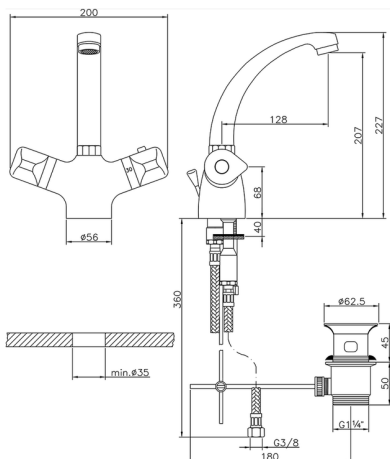

## Lavabo termostático COLECTIVIDAD\_CLT52010

MODELO **CLT52010**

Lavabo termostático, con desagüe 1"1/4, caño giratorio, latiguillos acero G.3/8"

ACABADOS DISPONIBLES

**21** 21 Cromo

CARACTERÍSTICAS

Recambio Cartucho **24.04A.PP**

**Cartucho Termostático Plus P 8X20**