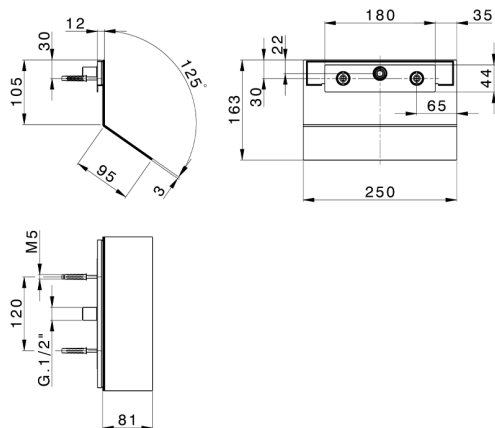

Cascada de pared ZEN_ZS129050

MODELO **ZS129050**

Cascada de pared, con salida agua cerrada, acero inoxidable AISI 304

ACABADOS DISPONIBLES

-  **D1** 40 Negro Mate
-  **40** D1 Inox Cepillado
-  **4Q** D2 Inox brillo
-  **D2** 4Q Blanco Mate