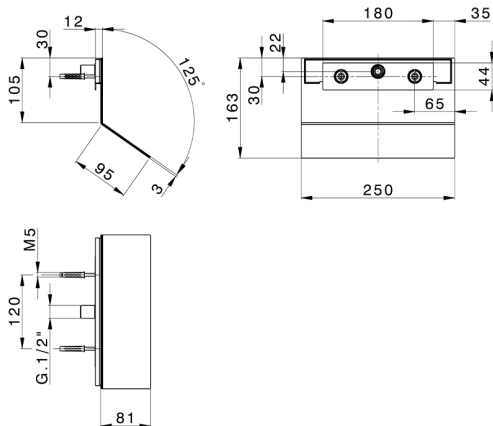

Cascada de pared ZEN_ZS129050

MODELO **ZS129050**

Cascada de pared, con salida agua cerrada, acero inoxidable AISI 304

ACABADOS DISPONIBLES

- **D1** 40 Negro Mate
- **40** D1 Inox Cepillado
- **4Q** D2 Inox brillo
- **D2** 4Q Blanco Mate

CARACTERÍSTICAS

2026-04-10